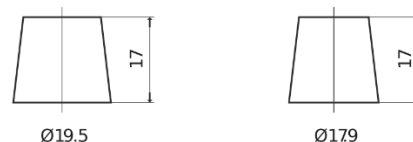

Produktübersicht

Batterien für Autos

Excell EB802

| | |
|----------------------------------|---------------|
| Type | EB802 |
| Technology | Flooded |
| EAN/GTIN | 3661024034654 |
| Spannung | 12 V |
| Kapazität | 80 Ah |
| Kaltstartwert | 700 A |
| Länge | 315 mm |
| Breite | 175 mm |
| Höhe | 175 mm |
| Kastengröße | LB4 |
| Schaltung | ETN 0 |
| Poltyp | EN taper post |
| Bodenleiste | B13 |
| Gewicht (Änderungen vorbehalten) | 17.80 kg |

Schaltung

Poltyp

PositiveTerminal

NegativeTerminal

Bodenleiste

Design, Merkmale und Spezifikationen können ohne vorherige Ankündigung geändert werden. Wir lehnen jede ausdrückliche oder stillschweigende Zusicherung oder Gewährleistung in Bezug auf die Daten oder Empfehlungen ab und haften in keinem Fall für Verluste oder Schäden, die angeblich daraus entstanden sind. Einige Produkte sind möglicherweise nicht auf Ihrem lokalen Markt erhältlich.