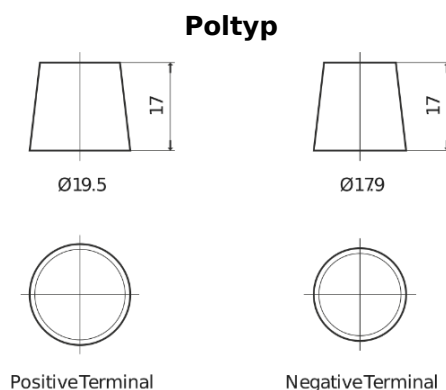

Produktübersicht

Batterien für Lastkraftwagen, Busse, Bauwesen, Landwirtschaft

PowerPRO Agri&Construction TJ1723

| | |
|----------------------------------|---------------|
| Type | TJ1723 |
| Technology | Flooded |
| EAN/GTIN | 3661024056731 |
| Spannung | 12 V |
| Kapazität | 172.0 Ah |
| Kaltstartwert | 1390 A |
| Länge | 513 mm |
| Breite | 223 mm |
| Höhe | 223 mm |
| Kastengröße | D05 |
| Schaltung | ETN 3 |
| Poltyp | EN taper post |
| Bodenleiste | B0 |
| Gewicht (Änderungen vorbehalten) | 48.80 kg |