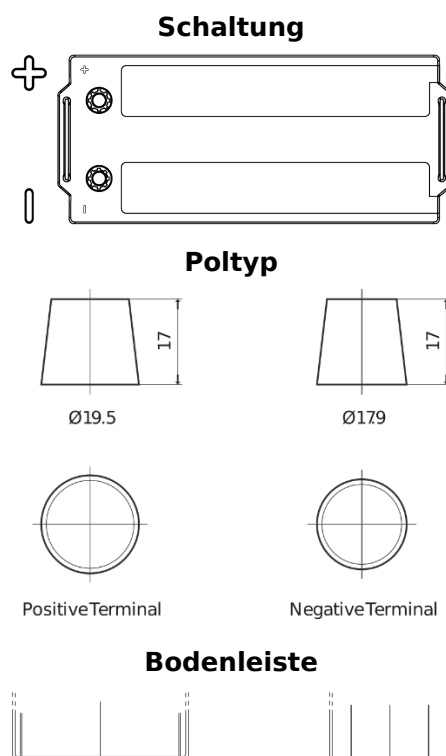

Produktübersicht

Batterien für Lastkraftwagen, Busse, Bauwesen, Landwirtschaft

PowerPRO Agri&Construction TJ1723

Type	TJ1723
Technology	Flooded
EAN/GTIN	3661024056731
Spannung	12 V
Kapazität	172.0 Ah
Kaltstartwert	1390 A
Länge	513 mm
Breite	223 mm
Höhe	223 mm
Kastengröße	D05
Schaltung	ETN 3
Poltyp	EN taper post
Bodenleiste	B0
Gewicht (Änderungen vorbehalten)	48.80 kg