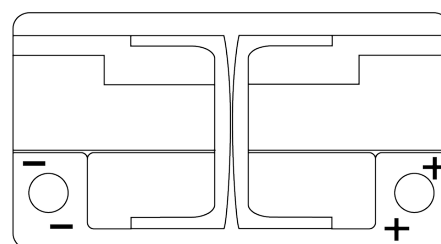

Produktübersicht

Batterien für Autos

Premium EA722

Type	EA722
Technology	Flooded
EAN/GTIN	3661024034289
Spannung	12 V
Kapazität	72 Ah
Kaltstartwert	720 A
Länge	278 mm
Breite	175 mm
Höhe	175 mm
Kastengröße	LB3
Schaltung	ETN 0
Poltyp	EN taper post
Bodenleiste	B13
Gewicht (Änderungen vorbehalten)	15.90 kg

Schaltung

Poltyp

Positive Terminal

Negative Terminal

Bodenleiste

Design, Merkmale und Spezifikationen können ohne vorherige Ankündigung geändert werden. Wir lehnen jede ausdrückliche oder stillschweigende Zusicherung oder Gewährleistung in Bezug auf die Daten oder Empfehlungen ab und haften in keinem Fall für Verluste oder Schäden, die angeblich daraus entstanden sind. Einige Produkte sind möglicherweise nicht auf Ihrem lokalen Markt erhältlich.