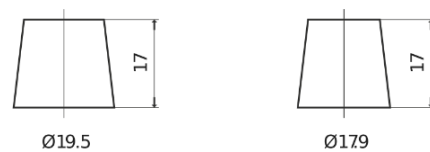

Produktübersicht

Batterien für Lastkraftwagen, Busse, Bauwesen, Landwirtschaft

PowerPRO Agri&Construction TJ1723

Type	TJ1723
Technology	Flooded
EAN/GTIN	3661024056731
Spannung	12 V
Kapazität	172.0 Ah
Kaltstartwert	1390 A
Länge	513 mm
Breite	223 mm
Höhe	223 mm
Kastengröße	D05
Schaltung	ETN 3
Poltyp	EN taper post
Bodenleiste	B0
Gewicht (Änderungen vorbehalten)	48.80 kg

Schaltung

Poltyp

Bodenleiste

Design, Merkmale und Spezifikationen können ohne vorherige Ankündigung geändert werden. Wir lehnen jede ausdrückliche oder stillschweigende Zusicherung oder Gewährleistung in Bezug auf die Daten oder Empfehlungen ab und haften in keinem Fall für Verluste oder Schäden, die angeblich daraus entstanden sind. Einige Produkte sind möglicherweise nicht auf Ihrem lokalen Markt erhältlich.