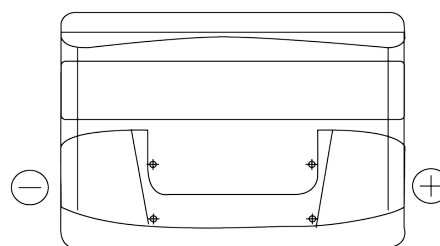

Produktübersicht

Batterien für Autos

Technica TB712

Type	TB712
Technology	Flooded
EAN/GTIN	3661024054645
Spannung	12 V
Kapazität	71 Ah
Kaltstartwert	670 A
Länge	278 mm
Breite	175 mm
Höhe	175 mm
Kastengröße	LB3
Schaltung	ETN 0
Poltyp	EN taper post
Bodenleiste	B13
Gewicht (Änderungen vorbehalten)	15.30 kg

Schaltung

Poltyp

Positive Terminal

Negative Terminal

Bodenleiste

Design, Merkmale und Spezifikationen können ohne vorherige Ankündigung geändert werden. Wir lehnen jede ausdrückliche oder stillschweigende Zusicherung oder Gewährleistung in Bezug auf die Daten oder Empfehlungen ab und haften in keinem Fall für Verluste oder Schäden, die angeblich daraus entstanden sind. Einige Produkte sind möglicherweise nicht auf Ihrem lokalen Markt erhältlich.