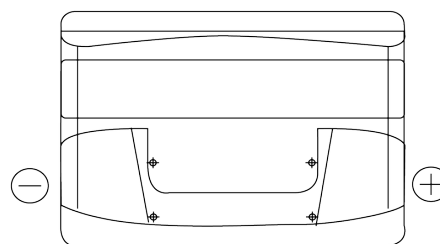

Batterien für Autos

Formula FB712

Type	FB712
Technology	Flooded
EAN/GTIN	3661024044646
Spannung	12 V
Kapazität	71 Ah
Kaltstartwert	670 A
Länge	278 mm
Breite	175 mm
Höhe	175 mm
Kastengröße	LB3
Schaltung	ETN 0
Poltyp	EN taper post
Bodenleiste	B13
Gewicht (Änderungen vorbehalten)	15.30 kg

Schaltung

Poltyp

Positive Terminal

Negative Terminal

Bodenleiste

Design, Merkmale und Spezifikationen können ohne vorherige Ankündigung geändert werden. Wir lehnen jede ausdrückliche oder stillschweigende Zusicherung oder Gewährleistung in Bezug auf die Daten oder Empfehlungen ab und haften in keinem Fall für Verluste oder Schäden, die angeblich daraus entstanden sind. Einige Produkte sind möglicherweise nicht auf Ihrem lokalen Markt erhältlich.