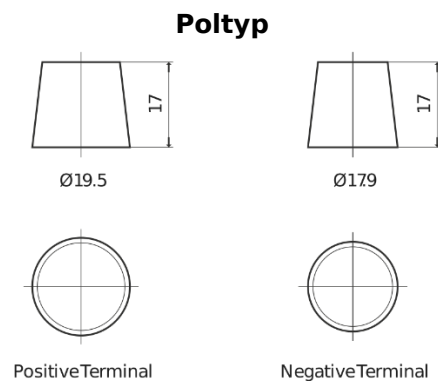

Produktübersicht

Batterien für Lastkraftwagen, Busse, Bauwesen, Landwirtschaft

StartPRO TG2254

Type	TG2254
Technology	Flooded
EAN/GTIN	3661024057448
Spannung	12 V
Kapazität	225.0 Ah
Kaltstartwert	1200 A
Länge	518 mm
Breite	274 mm
Höhe	240 mm
Kastengröße	D06
Schaltung	ETN 4
Poltyp	EN taper post
Bodenleiste	B0
Gewicht (Änderungen vorbehalten)	54.90 kg