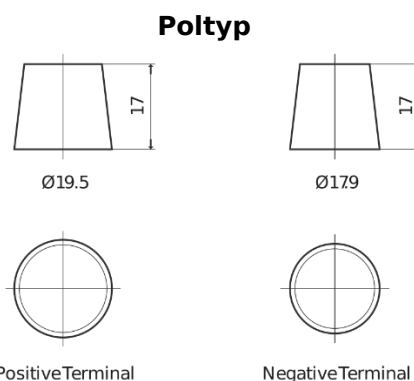

Produktübersicht

Batterien für Lastkraftwagen, Busse, Bauwesen, Landwirtschaft

StartPRO TG2253

Type	TG2253
Technology	Flooded
EAN/GTIN	3661024057431
Spannung	12 V
Kapazität	225.0 Ah
Kaltstartwert	1200 A
Länge	518 mm
Breite	274 mm
Höhe	240 mm
Kastengröße	D06
Schaltung	ETN 3
Poltyp	EN taper post
Bodenleiste	B0
Gewicht (Änderungen vorbehalten)	54.90 kg