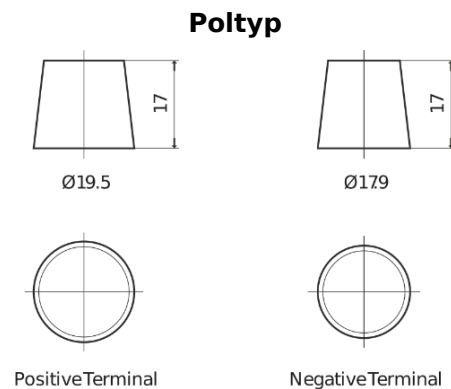

Produktübersicht

Batterien für Lastkraftwagen, Busse, Bauwesen, Landwirtschaft

StartPRO TG2253

Type	TG2253
Technology	Flooded
EAN/GTIN	3661024057431
Spannung	12 V
Kapazität	225.0 Ah
Kaltstartwert	1200 A
Länge	518 mm
Breite	274 mm
Höhe	240 mm
Kastengröße	D06
Schaltung	ETN 3
Poltyp	EN taper post
Bodenleiste	B0
Gewicht (Änderungen vorbehalten)	54.90 kg