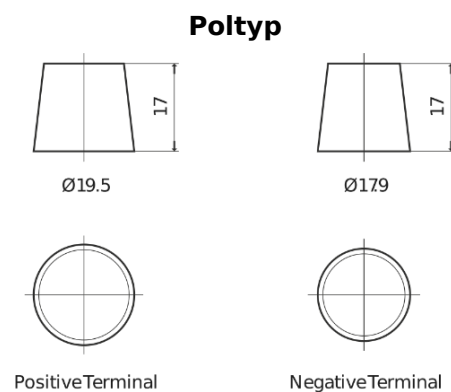

**Produktübersicht**

Batterien für Lastkraftwagen, Busse, Bauwesen, Landwirtschaft

**StartPRO TG2253**

Type	TG2253
Technology	Flooded
EAN/GTIN	3661024057431
Spannung	12 V
Kapazität	225.0 Ah
Kaltstartwert	1200 A
Länge	518 mm
Breite	274 mm
Höhe	240 mm
Kastengröße	D06
Schaltung	ETN 3
Poltyp	EN taper post
Bodenleiste	B0
Gewicht (Änderungen vorbehalten)	54.90 kg