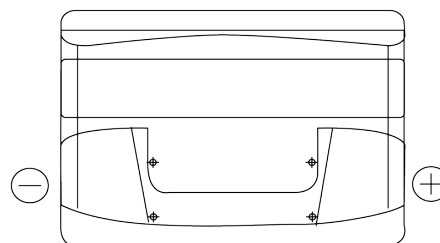

Produktübersicht

Batterien für Autos

Power DB712

| | |
|----------------------------------|---------------|
| Type | DB712 |
| Technology | Flooded |
| EAN/GTIN | 3661024024648 |
| Spannung | 12 V |
| Kapazität | 71 Ah |
| Kaltstartwert | 670 A |
| Länge | 278 mm |
| Breite | 175 mm |
| Höhe | 175 mm |
| Kastengröße | LB3 |
| Schaltung | ETN 0 |
| Poltyp | EN taper post |
| Bodenleiste | B13 |
| Gewicht (Änderungen vorbehalten) | 15.30 kg |

Schaltung

Poltyp

PositiveTerminal

NegativeTerminal

Bodenleiste

Design, Merkmale und Spezifikationen können ohne vorherige Ankündigung geändert werden. Wir lehnen jede ausdrückliche oder stillschweigende Zusicherung oder Gewährleistung in Bezug auf die Daten oder Empfehlungen ab und haften in keinem Fall für Verluste oder Schäden, die angeblich daraus entstanden sind. Einige Produkte sind möglicherweise nicht auf Ihrem lokalen Markt erhältlich.