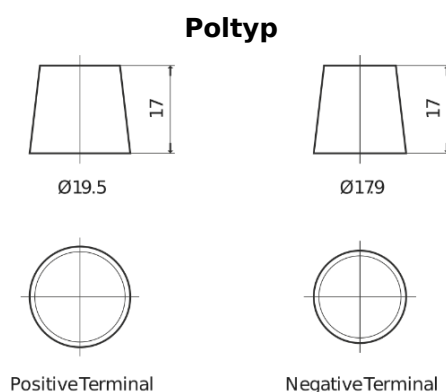

**Produktübersicht**

Batterien für Lastkraftwagen, Busse, Bauwesen, Landwirtschaft

**StartPRO TG2253**

Type	TG2253
Technology	Flooded
EAN/GTIN	3661024057431
Spannung	12 V
Kapazität	225.0 Ah
Kaltstartwert	1200 A
Länge	518 mm
Breite	274 mm
Höhe	240 mm
Kastengröße	D06
Schaltung	ETN 3
Poltyp	EN taper post
Bodenleiste	B0
Gewicht (Änderungen vorbehalten)	54.90 kg