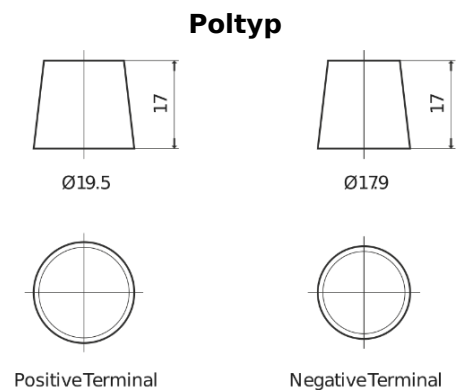

Produktübersicht

Batterien für Lastkraftwagen, Busse, Bauwesen, Landwirtschaft

StartPRO TG1806

Type	TG1806
Technology	Flooded
EAN/GTIN	3661024055505
Spannung	12 V
Kapazität	180.0 Ah
Kaltstartwert	1000 A
Länge	510 mm
Breite	218 mm
Höhe	225 mm
Kastengröße	D09
Schaltung	ETN 4
Poltyp	EN taper post
Bodenleiste	B3
Gewicht (Änderungen vorbehalten)	43.00 kg