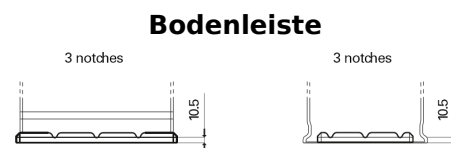

Produktübersicht

Batterien für Lastkraftwagen, Busse, Bauwesen, Landwirtschaft

StartPRO TG1806

Type	TG1806
Technology	Flooded
EAN/GTIN	3661024055505
Spannung	12 V
Kapazität	180.0 Ah
Kaltstartwert	1000 A
Länge	510 mm
Breite	218 mm
Höhe	225 mm
Kastengröße	D09
Schaltung	ETN 4
Poltyp	EN taper post
Bodenleiste	B3
Gewicht (Änderungen vorbehalten)	43.00 kg