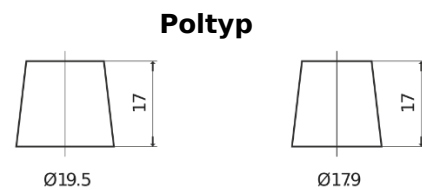

Produktübersicht

Batterien für Lastkraftwagen, Busse, Bauwesen, Landwirtschaft

StartPRO TG1806

Type	TG1806
Technology	Flooded
EAN/GTIN	3661024055505
Spannung	12 V
Kapazität	180.0 Ah
Kaltstartwert	1000 A
Länge	510 mm
Breite	218 mm
Höhe	225 mm
Kastengröße	D09
Schaltung	ETN 4
Poltyp	EN taper post
Bodenleiste	B3
Gewicht (Änderungen vorbehalten)	43.00 kg