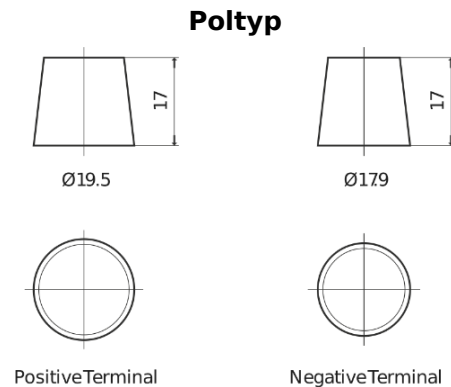

Produktübersicht

Batterien für Lastkraftwagen, Busse, Bauwesen, Landwirtschaft

StartPRO TG1806

Type	TG1806
Technology	Flooded
EAN/GTIN	3661024055505
Spannung	12 V
Kapazität	180.0 Ah
Kaltstartwert	1000 A
Länge	510 mm
Breite	218 mm
Höhe	225 mm
Kastengröße	D09
Schaltung	ETN 4
Poltyp	EN taper post
Bodenleiste	B3
Gewicht (Änderungen vorbehalten)	43.00 kg