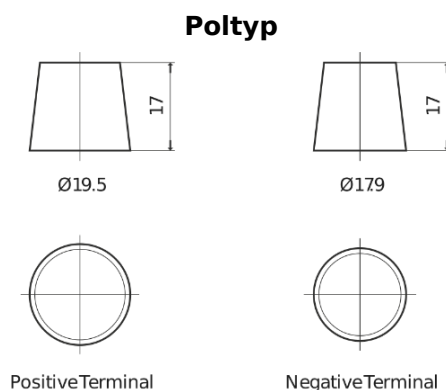

Produktübersicht

Batterien für Lastkraftwagen, Busse, Bauwesen, Landwirtschaft

StartPRO TG1806

Type	TG1806
Technology	Flooded
EAN/GTIN	3661024055505
Spannung	12 V
Kapazität	180.0 Ah
Kaltstartwert	1000 A
Länge	510 mm
Breite	218 mm
Höhe	225 mm
Kastengröße	D09
Schaltung	ETN 4
Poltyp	EN taper post
Bodenleiste	B3
Gewicht (Änderungen vorbehalten)	43.00 kg