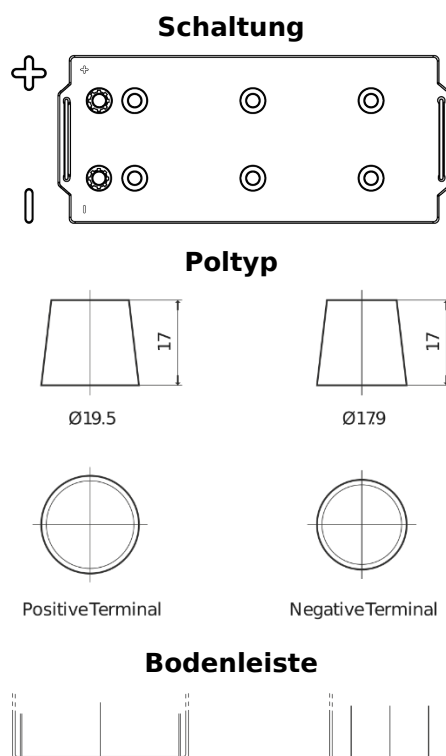

**Produktübersicht**

Batterien für Lastkraftwagen, Busse, Bauwesen, Landwirtschaft

**StartPRO TG1803**

Type	TG1803
Technology	Flooded
EAN/GTIN	3661024055444
Spannung	12 V
Kapazität	180.0 Ah
Kaltstartwert	1000 A
Länge	513 mm
Breite	223 mm
Höhe	223 mm
Kastengröße	D05
Schaltung	ETN 3
Poltyp	EN taper post
Bodenleiste	B0
Gewicht (Änderungen vorbehalten)	42.80 kg