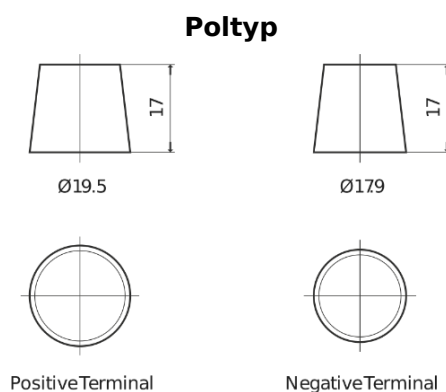

Produktübersicht

Batterien für Lastkraftwagen, Busse, Bauwesen, Landwirtschaft

StartPRO TG1803

Type	TG1803
Technology	Flooded
EAN/GTIN	3661024055444
Spannung	12 V
Kapazität	180.0 Ah
Kaltstartwert	1000 A
Länge	513 mm
Breite	223 mm
Höhe	223 mm
Kastengröße	D05
Schaltung	ETN 3
Poltyp	EN taper post
Bodenleiste	B0
Gewicht (Änderungen vorbehalten)	42.80 kg