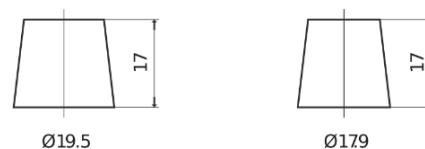

Produktübersicht

Batterien für Lastkraftwagen, Busse, Bauwesen, Landwirtschaft

StartPRO TG1553

Type	TG1553
Technology	Flooded
EAN/GTIN	3661024056823
Spannung	12 V
Kapazität	155.0 Ah
Kaltstartwert	900 A
Länge	513 mm
Breite	223 mm
Höhe	223 mm
Kastengröße	D05
Schaltung	ETN 3
Poltyp	EN taper post
Bodenleiste	B0
Gewicht (Änderungen vorbehalten)	40.20 kg

Schaltung

Poltyp

Bodenleiste

Design, Merkmale und Spezifikationen können ohne vorherige Ankündigung geändert werden. Wir lehnen jede ausdrückliche oder stillschweigende Zusicherung oder Gewährleistung in Bezug auf die Daten oder Empfehlungen ab und haften in keinem Fall für Verluste oder Schäden, die angeblich daraus entstanden sind. Einige Produkte sind möglicherweise nicht auf Ihrem lokalen Markt erhältlich.