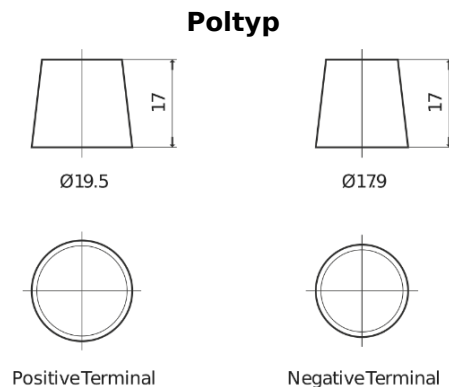

**Produktübersicht**

Batterien für Lastkraftwagen, Busse, Bauwesen, Landwirtschaft

**StartPRO TG145A**

Type	TG145A
Technology	Flooded
EAN/GTIN	3661024055550
Spannung	12 V
Kapazität	145.0 Ah
Kaltstartwert	1000 A
Länge	360 mm
Breite	253 mm
Höhe	240 mm
Kastengröße	F21
Schaltung	ETN 6
Poltyp	EN taper post
Bodenleiste	B0
Gewicht (Änderungen vorbehalten)	38.10 kg