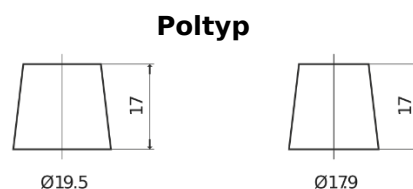

**Produktübersicht**

Batterien für Lastkraftwagen, Busse, Bauwesen, Landwirtschaft

**StartPRO TG145A**

Type	TG145A
Technology	Flooded
EAN/GTIN	3661024055550
Spannung	12 V
Kapazität	145.0 Ah
Kaltstartwert	1000 A
Länge	360 mm
Breite	253 mm
Höhe	240 mm
Kastengröße	F21
Schaltung	ETN 6
Poltyp	EN taper post
Bodenleiste	B0
Gewicht (Änderungen vorbehalten)	38.10 kg