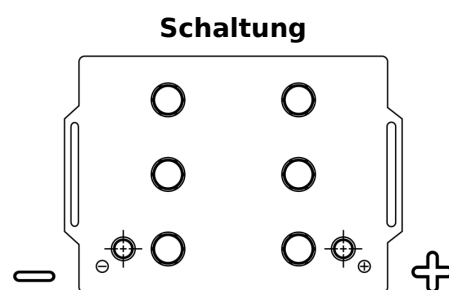

**Produktübersicht**

Batterien für Lastkraftwagen, Busse, Bauwesen, Landwirtschaft

**StartPRO TG145A**

Type	TG145A
Technology	Flooded
EAN/GTIN	3661024055550
Spannung	12 V
Kapazität	145.0 Ah
Kaltstartwert	1000 A
Länge	360 mm
Breite	253 mm
Höhe	240 mm
Kastengröße	F21
Schaltung	ETN 6
Poltyp	EN taper post
Bodenleiste	B0
Gewicht (Änderungen vorbehalten)	38.10 kg