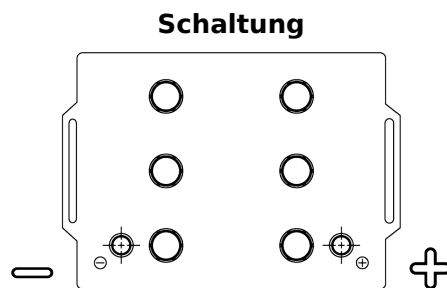

**Produktübersicht**

Batterien für Lastkraftwagen, Busse, Bauwesen, Landwirtschaft

**StartPRO TG145A**

Type	TG145A
Technology	Flooded
EAN/GTIN	3661024055550
Spannung	12 V
Kapazität	145.0 Ah
Kaltstartwert	1000 A
Länge	360 mm
Breite	253 mm
Höhe	240 mm
Kastengröße	F21
Schaltung	ETN 6
Poltyp	EN taper post
Bodenleiste	B0
Gewicht (Änderungen vorbehalten)	38.10 kg