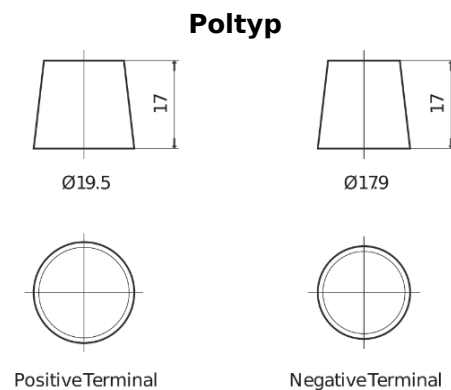

Produktübersicht

Batterien für Lastkraftwagen, Busse, Bauwesen, Landwirtschaft

StartPRO TG1406

Type	TG1406
Technology	Flooded
EAN/GTIN	3661024055499
Spannung	12 V
Kapazität	140.0 Ah
Kaltstartwert	800 A
Länge	510 mm
Breite	175 mm
Höhe	225 mm
Kastengröße	D08
Schaltung	ETN 4
Poltyp	EN taper post
Bodenleiste	B3
Gewicht (Änderungen vorbehalten)	33.50 kg