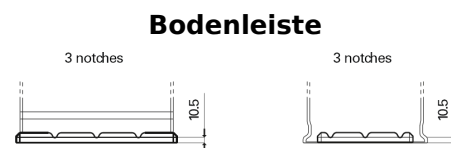

Produktübersicht

Batterien für Lastkraftwagen, Busse, Bauwesen, Landwirtschaft

StartPRO TG1406

Type	TG1406
Technology	Flooded
EAN/GTIN	3661024055499
Spannung	12 V
Kapazität	140.0 Ah
Kaltstartwert	800 A
Länge	510 mm
Breite	175 mm
Höhe	225 mm
Kastengröße	D08
Schaltung	ETN 4
Poltyp	EN taper post
Bodenleiste	B3
Gewicht (Änderungen vorbehalten)	33.50 kg