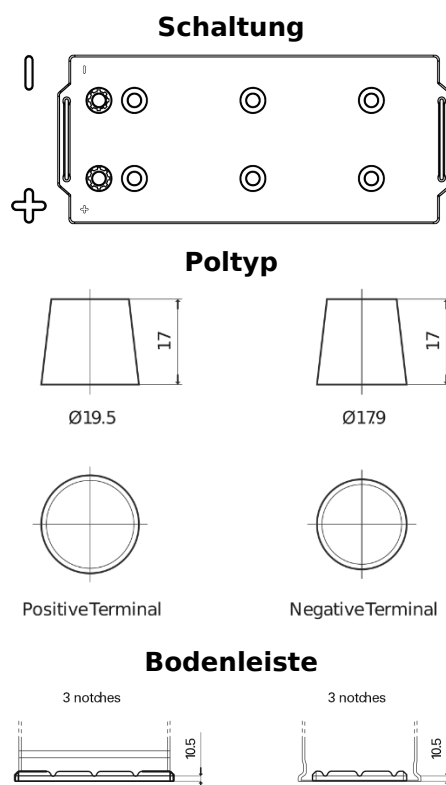

Produktübersicht

Batterien für Lastkraftwagen, Busse, Bauwesen, Landwirtschaft

StartPRO TG1406

Type	TG1406
Technology	Flooded
EAN/GTIN	3661024055499
Spannung	12 V
Kapazität	140.0 Ah
Kaltstartwert	800 A
Länge	510 mm
Breite	175 mm
Höhe	225 mm
Kastengröße	D08
Schaltung	ETN 4
Poltyp	EN taper post
Bodenleiste	B3
Gewicht (Änderungen vorbehalten)	33.50 kg