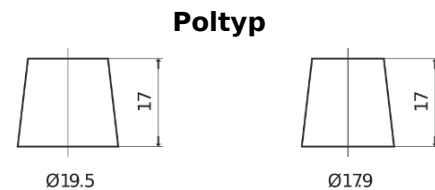

Produktübersicht

Batterien für Lastkraftwagen, Busse, Bauwesen, Landwirtschaft

StartPRO TG1403

Type	TG1403
Technology	Flooded
EAN/GTIN	3661024055420
Spannung	12 V
Kapazität	140.0 Ah
Kaltstartwert	800 A
Länge	513 mm
Breite	189 mm
Höhe	223 mm
Kastengröße	D04
Schaltung	ETN 3
Poltyp	EN taper post
Bodenleiste	B0
Gewicht (Änderungen vorbehalten)	34.10 kg