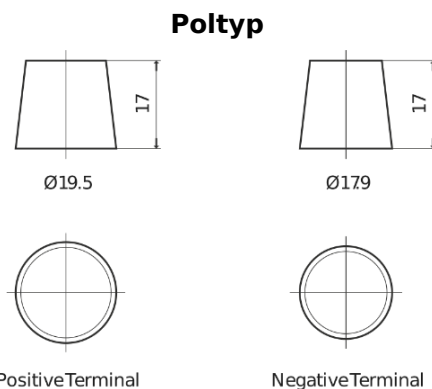

Produktübersicht

Batterien für Lastkraftwagen, Busse, Bauwesen, Landwirtschaft

StartPRO TG1403

| | |
|----------------------------------|---------------|
| Type | TG1403 |
| Technology | Flooded |
| EAN/GTIN | 3661024055420 |
| Spannung | 12 V |
| Kapazität | 140.0 Ah |
| Kaltstartwert | 800 A |
| Länge | 513 mm |
| Breite | 189 mm |
| Höhe | 223 mm |
| Kastengröße | D04 |
| Schaltung | ETN 3 |
| Poltyp | EN taper post |
| Bodenleiste | B0 |
| Gewicht (Änderungen vorbehalten) | 34.10 kg |