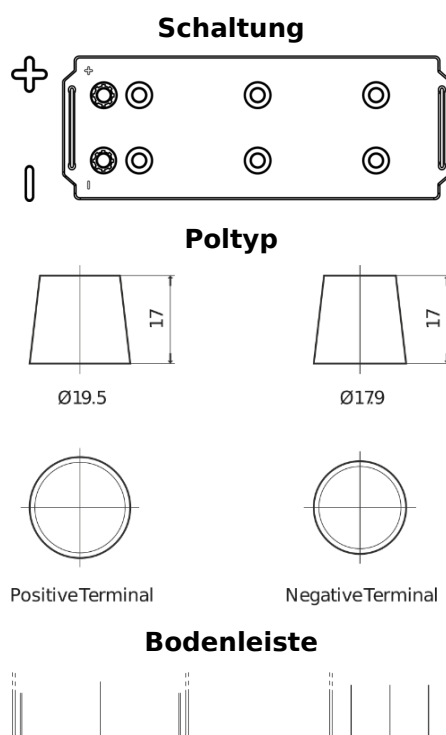

Produktübersicht

Batterien für Lastkraftwagen, Busse, Bauwesen, Landwirtschaft

StartPRO TG1403

Type	TG1403
Technology	Flooded
EAN/GTIN	3661024055420
Spannung	12 V
Kapazität	140.0 Ah
Kaltstartwert	800 A
Länge	513 mm
Breite	189 mm
Höhe	223 mm
Kastengröße	D04
Schaltung	ETN 3
Poltyp	EN taper post
Bodenleiste	B0
Gewicht (Änderungen vorbehalten)	34.10 kg