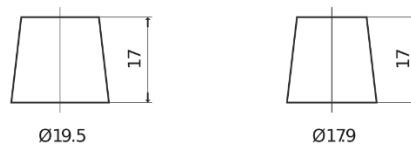

Produktübersicht

Batterien für Lastkraftwagen, Busse, Bauwesen, Landwirtschaft

StartPRO TG1402

Type	TG1402
Technology	Flooded
EAN/GTIN	3661024055345
Spannung	12 V
Kapazität	140.0 Ah
Kaltstartwert	900 A
Länge	508 mm
Breite	175 mm
Höhe	205 mm
Kastengröße	ATM
Schaltung	ETN 0
Poltyp	EN taper post
Bodenleiste	B1
Gewicht (Änderungen vorbehalten)	33.80 kg

Schaltung

Poltyp

Bodenleiste

Design, Merkmale und Spezifikationen können ohne vorherige Ankündigung geändert werden. Wir lehnen jede ausdrückliche oder stillschweigende Zusicherung oder Gewährleistung in Bezug auf die Daten oder Empfehlungen ab und haften in keinem Fall für Verluste oder Schäden, die angeblich daraus entstanden sind. Einige Produkte sind möglicherweise nicht auf Ihrem lokalen Markt erhältlich.