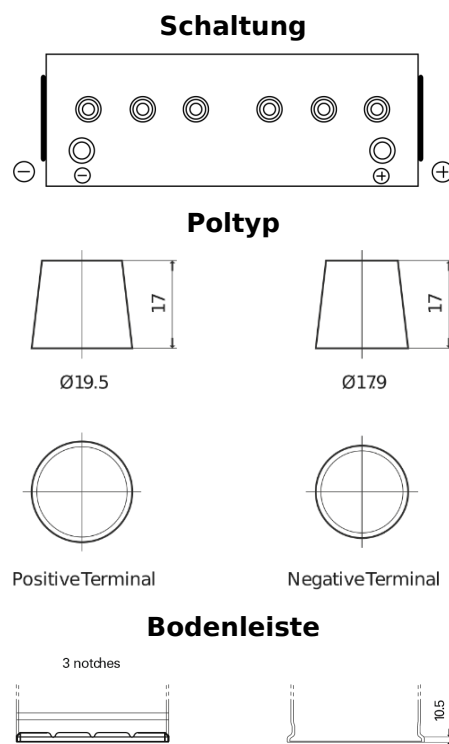

Produktübersicht

Batterien für Lastkraftwagen, Busse, Bauwesen, Landwirtschaft

StartPRO TG1402

Type	TG1402
Technology	Flooded
EAN/GTIN	3661024055345
Spannung	12 V
Kapazität	140.0 Ah
Kaltstartwert	900 A
Länge	508 mm
Breite	175 mm
Höhe	205 mm
Kastengröße	ATM
Schaltung	ETN 0
Poltyp	EN taper post
Bodenleiste	B1
Gewicht (Änderungen vorbehalten)	33.80 kg