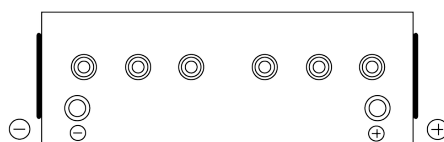

**Produktübersicht**

Batterien für Lastkraftwagen, Busse, Bauwesen, Landwirtschaft

**StartPRO TG1402**

Type	TG1402
Technology	Flooded
EAN/GTIN	3661024055345
Spannung	12 V
Kapazität	140.0 Ah
Kaltstartwert	900 A
Länge	508 mm
Breite	175 mm
Höhe	205 mm
Kastengröße	ATM
Schaltung	ETN 0
Poltyp	EN taper post
Bodenleiste	B1
Gewicht (Änderungen vorbehalten)	33.80 kg

**Schaltung****Poltyp**

Positive Terminal

Negative Terminal

**Bodenleiste**

Design, Merkmale und Spezifikationen können ohne vorherige Ankündigung geändert werden. Wir lehnen jede ausdrückliche oder stillschweigende Zusicherung oder Gewährleistung in Bezug auf die Daten oder Empfehlungen ab und haften in keinem Fall für Verluste oder Schäden, die angeblich daraus entstanden sind. Einige Produkte sind möglicherweise nicht auf Ihrem lokalen Markt erhältlich.