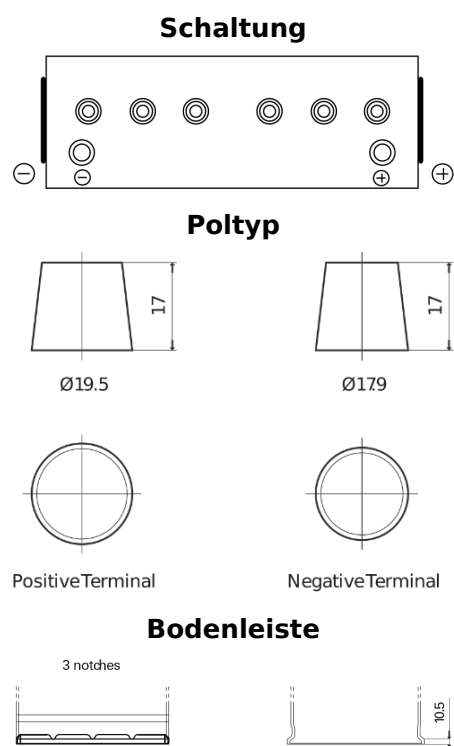

**Produktübersicht**

Batterien für Lastkraftwagen, Busse, Bauwesen, Landwirtschaft

**StartPRO TG1402**

Type	TG1402
Technology	Flooded
EAN/GTIN	3661024055345
Spannung	12 V
Kapazität	140.0 Ah
Kaltstartwert	900 A
Länge	508 mm
Breite	175 mm
Höhe	205 mm
Kastengröße	ATM
Schaltung	ETN 0
Poltyp	EN taper post
Bodenleiste	B1
Gewicht (Änderungen vorbehalten)	33.80 kg