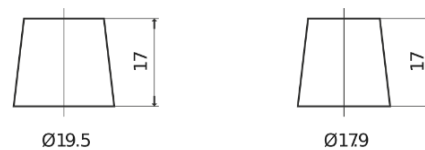

Produktübersicht

Batterien für Lastkraftwagen, Busse, Bauwesen, Landwirtschaft

StartPRO TG1355

Type	TG1355
Technology	Flooded
EAN/GTIN	3661024055529
Spannung	12 V
Kapazität	135.0 Ah
Kaltstartwert	1000 A
Länge	514 mm
Breite	175 mm
Höhe	210 mm
Kastengröße	DB8
Schaltung	ETN 3
Poltyp	EN taper post
Bodenleiste	B3
Gewicht (Änderungen vorbehalten)	36.00 kg

Schaltung

Poltyp

Bodenleiste

Design, Merkmale und Spezifikationen können ohne vorherige Ankündigung geändert werden. Wir lehnen jede ausdrückliche oder stillschweigende Zusicherung oder Gewährleistung in Bezug auf die Daten oder Empfehlungen ab und haften in keinem Fall für Verluste oder Schäden, die angeblich daraus entstanden sind. Einige Produkte sind möglicherweise nicht auf Ihrem lokalen Markt erhältlich.