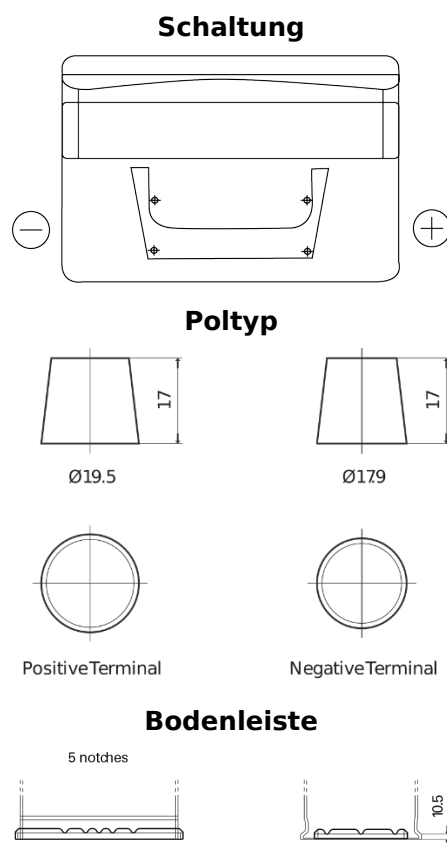

Produktübersicht

Batterien für Autos

Standard TC652

Type	TC652
Technology	Flooded
EAN/GTIN	3661024054867
Spannung	12 V
Kapazität	65 Ah
Kaltstartwert	540 A
Länge	278 mm
Breite	175 mm
Höhe	175 mm
Kastengröße	LB3
Schaltung	ETN 0
Poltyp	EN taper post
Bodenleiste	B13
Gewicht (Änderungen vorbehalten)	14.50 kg