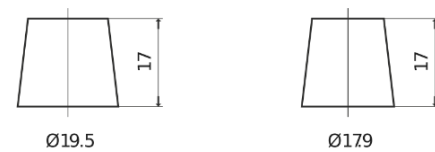

Produktübersicht

Batterien für Lastkraftwagen, Busse, Bauwesen, Landwirtschaft

StartPRO TG1353

Type	TG1353
Technology	Flooded
EAN/GTIN	3661024055543
Spannung	12 V
Kapazität	135.0 Ah
Kaltstartwert	1000 A
Länge	514 mm
Breite	218 mm
Höhe	210 mm
Kastengröße	DB9
Schaltung	ETN 3
Poltyp	EN taper post
Bodenleiste	B0
Gewicht (Änderungen vorbehalten)	39.80 kg

Schaltung

Poltyp

Bodenleiste

Design, Merkmale und Spezifikationen können ohne vorherige Ankündigung geändert werden. Wir lehnen jede ausdrückliche oder stillschweigende Zusicherung oder Gewährleistung in Bezug auf die Daten oder Empfehlungen ab und haften in keinem Fall für Verluste oder Schäden, die angeblich daraus entstanden sind. Einige Produkte sind möglicherweise nicht auf Ihrem lokalen Markt erhältlich.