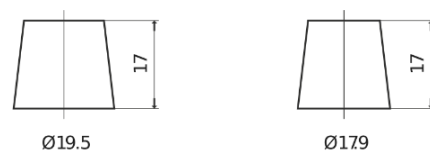

Produktübersicht

Batterien für Lastkraftwagen, Busse, Bauwesen, Landwirtschaft

StartPRO TG1250

Type	TG1250
Technology	Flooded
EAN/GTIN	3661024055406
Spannung	12 V
Kapazität	125.0 Ah
Kaltstartwert	760 A
Länge	349 mm
Breite	175 mm
Höhe	285 mm
Kastengröße	D03
Schaltung	ETN 0
Poltyp	EN taper post
Bodenleiste	B0
Gewicht (Änderungen vorbehalten)	29.50 kg

Schaltung

Poltyp

Positive Terminal

Negative Terminal

Bodenleiste

Design, Merkmale und Spezifikationen können ohne vorherige Ankündigung geändert werden. Wir lehnen jede ausdrückliche oder stillschweigende Zusicherung oder Gewährleistung in Bezug auf die Daten oder Empfehlungen ab und haften in keinem Fall für Verluste oder Schäden, die angeblich daraus entstanden sind. Einige Produkte sind möglicherweise nicht auf Ihrem lokalen Markt erhältlich.