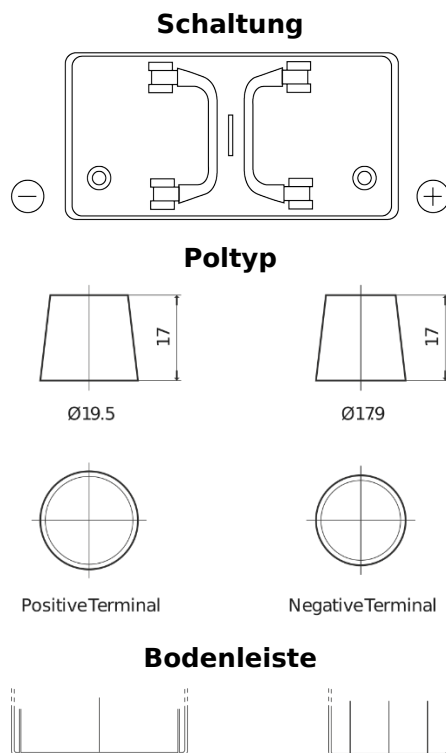

**Produktübersicht**

Batterien für Lastkraftwagen, Busse, Bauwesen, Landwirtschaft

**StartPRO TG1250**

Type	TG1250
Technology	Flooded
EAN/GTIN	3661024055406
Spannung	12 V
Kapazität	125.0 Ah
Kaltstartwert	760 A
Länge	349 mm
Breite	175 mm
Höhe	285 mm
Kastengröße	D03
Schaltung	ETN 0
Poltyp	EN taper post
Bodenleiste	B0
Gewicht (Änderungen vorbehalten)	29.50 kg