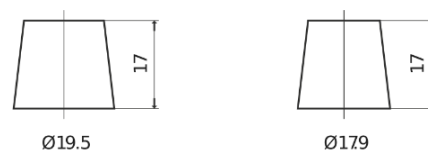

Produktübersicht

Batterien für Lastkraftwagen, Busse, Bauwesen, Landwirtschaft

StartPRO TG1250

Type	TG1250
Technology	Flooded
EAN/GTIN	3661024055406
Spannung	12 V
Kapazität	125.0 Ah
Kaltstartwert	760 A
Länge	349 mm
Breite	175 mm
Höhe	285 mm
Kastengröße	D03
Schaltung	ETN 0
Poltyp	EN taper post
Bodenleiste	B0
Gewicht (Änderungen vorbehalten)	29.50 kg

Schaltung

Poltyp

Bodenleiste

Design, Merkmale und Spezifikationen können ohne vorherige Ankündigung geändert werden. Wir lehnen jede ausdrückliche oder stillschweigende Zusicherung oder Gewährleistung in Bezug auf die Daten oder Empfehlungen ab und haften in keinem Fall für Verluste oder Schäden, die angeblich daraus entstanden sind. Einige Produkte sind möglicherweise nicht auf Ihrem lokalen Markt erhältlich.