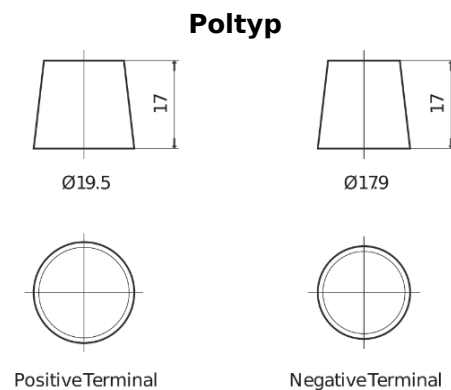

Produktübersicht

Batterien für Lastkraftwagen, Busse, Bauwesen, Landwirtschaft

StartPRO TG1206

Type	TG1206
Technology	Flooded
EAN/GTIN	3661024056830
Spannung	12 V
Kapazität	120.0 Ah
Kaltstartwert	680 A
Länge	510 mm
Breite	175 mm
Höhe	225 mm
Kastengröße	D08
Schaltung	ETN 4
Poltyp	EN taper post
Bodenleiste	B3
Gewicht (Änderungen vorbehalten)	31.80 kg