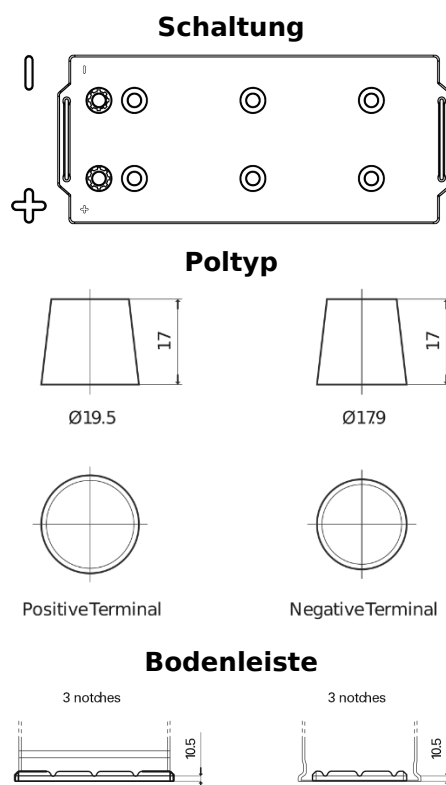

Produktübersicht

Batterien für Lastkraftwagen, Busse, Bauwesen, Landwirtschaft

StartPRO TG1206

Type	TG1206
Technology	Flooded
EAN/GTIN	3661024056830
Spannung	12 V
Kapazität	120.0 Ah
Kaltstartwert	680 A
Länge	510 mm
Breite	175 mm
Höhe	225 mm
Kastengröße	D08
Schaltung	ETN 4
Poltyp	EN taper post
Bodenleiste	B3
Gewicht (Änderungen vorbehalten)	31.80 kg