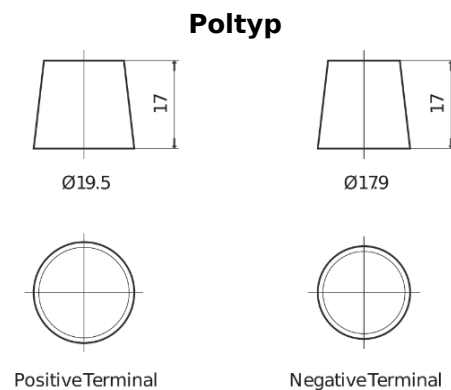

**Produktübersicht**

Batterien für Lastkraftwagen, Busse, Bauwesen, Landwirtschaft

**StartPRO TG1206**

Type	TG1206
Technology	Flooded
EAN/GTIN	3661024056830
Spannung	12 V
Kapazität	120.0 Ah
Kaltstartwert	680 A
Länge	510 mm
Breite	175 mm
Höhe	225 mm
Kastengröße	D08
Schaltung	ETN 4
Poltyp	EN taper post
Bodenleiste	B3
Gewicht (Änderungen vorbehalten)	31.80 kg