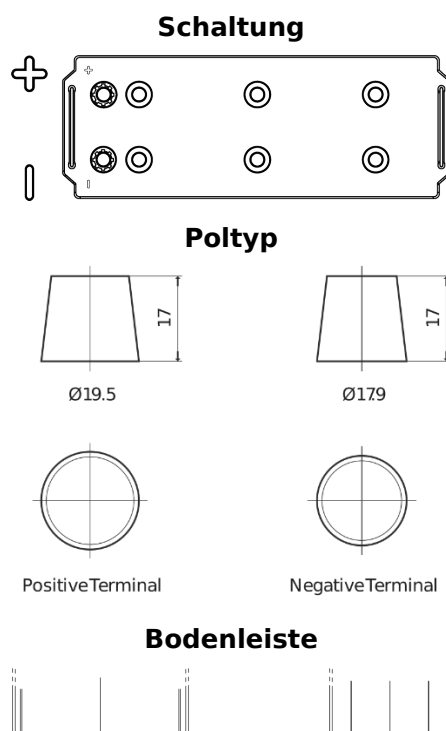

**Produktübersicht**

Batterien für Lastkraftwagen, Busse, Bauwesen, Landwirtschaft

**StartPRO TG1203**

Type	TG1203
Technology	Flooded
EAN/GTIN	3661024056816
Spannung	12 V
Kapazität	120.0 Ah
Kaltstartwert	680 A
Länge	513 mm
Breite	189 mm
Höhe	223 mm
Kastengröße	D04
Schaltung	ETN 3
Poltyp	EN taper post
Bodenleiste	B0
Gewicht (Änderungen vorbehalten)	32.50 kg