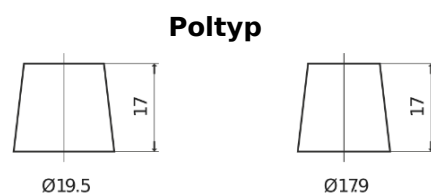

**Produktübersicht**

Batterien für Lastkraftwagen, Busse, Bauwesen, Landwirtschaft

**StartPRO TG1203**

Type	TG1203
Technology	Flooded
EAN/GTIN	3661024056816
Spannung	12 V
Kapazität	120.0 Ah
Kaltstartwert	680 A
Länge	513 mm
Breite	189 mm
Höhe	223 mm
Kastengröße	D04
Schaltung	ETN 3
Poltyp	EN taper post
Bodenleiste	B0
Gewicht (Änderungen vorbehalten)	32.50 kg