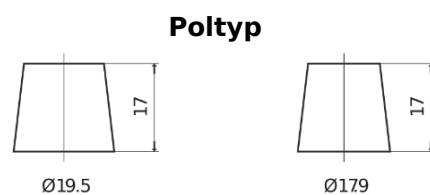

Produktübersicht

Batterien für Lastkraftwagen, Busse, Bauwesen, Landwirtschaft

StartPRO TG1203

Type	TG1203
Technology	Flooded
EAN/GTIN	3661024056816
Spannung	12 V
Kapazität	120.0 Ah
Kaltstartwert	680 A
Länge	513 mm
Breite	189 mm
Höhe	223 mm
Kastengröße	D04
Schaltung	ETN 3
Poltyp	EN taper post
Bodenleiste	B0
Gewicht (Änderungen vorbehalten)	32.50 kg