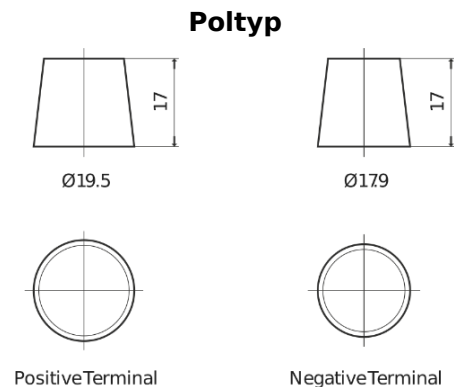

Produktübersicht

Batterien für Lastkraftwagen, Busse, Bauwesen, Landwirtschaft

StartPRO TG1203

Type	TG1203
Technology	Flooded
EAN/GTIN	3661024056816
Spannung	12 V
Kapazität	120.0 Ah
Kaltstartwert	680 A
Länge	513 mm
Breite	189 mm
Höhe	223 mm
Kastengröße	D04
Schaltung	ETN 3
Poltyp	EN taper post
Bodenleiste	B0
Gewicht (Änderungen vorbehalten)	32.50 kg