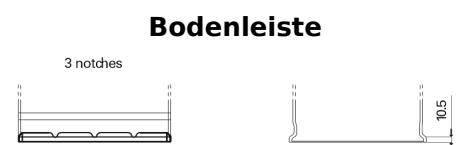

Produktübersicht

Batterien für Lastkraftwagen, Busse, Bauwesen, Landwirtschaft

StartPRO TG1102

Type	TG1102
Technology	Flooded
EAN/GTIN	3661024055390
Spannung	12 V
Kapazität	110.0 Ah
Kaltstartwert	750 A
Länge	349 mm
Breite	175 mm
Höhe	235 mm
Kastengröße	D02
Schaltung	ETN 0
Poltyp	EN taper post
Bodenleiste	B1
Gewicht (Änderungen vorbehalten)	25.40 kg