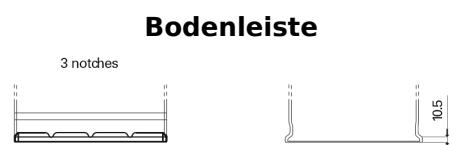

Produktübersicht

Batterien für Lastkraftwagen, Busse, Bauwesen, Landwirtschaft

StartPRO TG1102

Type	TG1102
Technology	Flooded
EAN/GTIN	3661024055390
Spannung	12 V
Kapazität	110.0 Ah
Kaltstartwert	750 A
Länge	349 mm
Breite	175 mm
Höhe	235 mm
Kastengröße	D02
Schaltung	ETN 0
Poltyp	EN taper post
Bodenleiste	B1
Gewicht (Änderungen vorbehalten)	25.40 kg