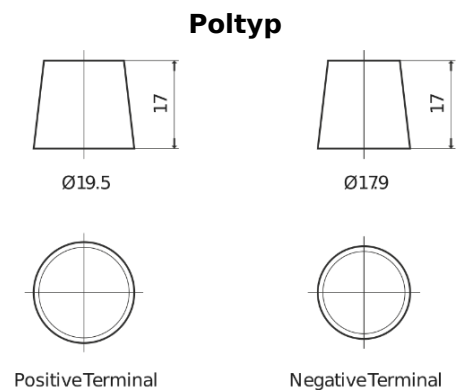

Produktübersicht

Batterien für Lastkraftwagen, Busse, Bauwesen, Landwirtschaft

StartPRO TG1102

Type	TG1102
Technology	Flooded
EAN/GTIN	3661024055390
Spannung	12 V
Kapazität	110.0 Ah
Kaltstartwert	750 A
Länge	349 mm
Breite	175 mm
Höhe	235 mm
Kastengröße	D02
Schaltung	ETN 0
Poltyp	EN taper post
Bodenleiste	B1
Gewicht (Änderungen vorbehalten)	25.40 kg