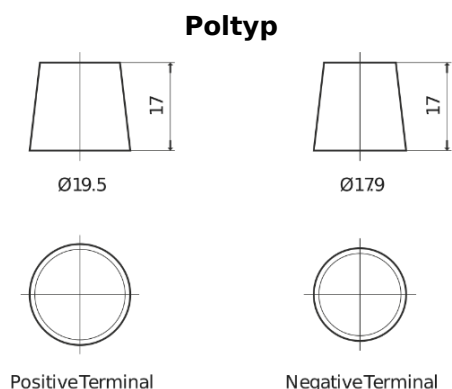

Produktübersicht

Batterien für Lastkraftwagen, Busse, Bauwesen, Landwirtschaft

StartPRO TG1102

Type	TG1102
Technology	Flooded
EAN/GTIN	3661024055390
Spannung	12 V
Kapazität	110.0 Ah
Kaltstartwert	750 A
Länge	349 mm
Breite	175 mm
Höhe	235 mm
Kastengröße	D02
Schaltung	ETN 0
Poltyp	EN taper post
Bodenleiste	B1
Gewicht (Änderungen vorbehalten)	25.40 kg