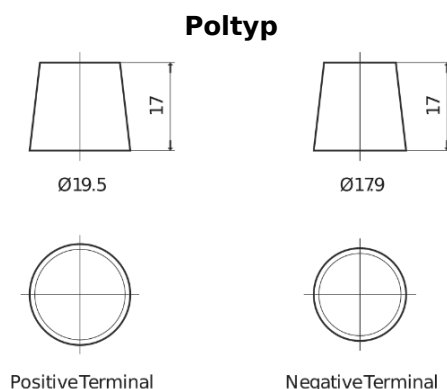

Produktübersicht

Batterien für Lastkraftwagen, Busse, Bauwesen, Landwirtschaft

StartPRO TG1102

Type	TG1102
Technology	Flooded
EAN/GTIN	3661024055390
Spannung	12 V
Kapazität	110.0 Ah
Kaltstartwert	750 A
Länge	349 mm
Breite	175 mm
Höhe	235 mm
Kastengröße	D02
Schaltung	ETN 0
Poltyp	EN taper post
Bodenleiste	B1
Gewicht (Änderungen vorbehalten)	25.40 kg