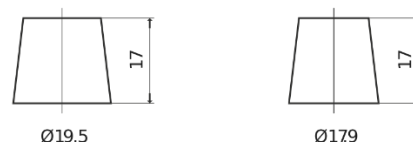

Produktübersicht

Batterien für Autos

Premium EA612

Type	EA612
Technology	Flooded
EAN/GTIN	3661024034272
Spannung	12 V
Kapazität	61 Ah
Kaltstartwert	600 A
Länge	242 mm
Breite	175 mm
Höhe	175 mm
Kastengröße	LB2
Schaltung	ETN 0
Poltyp	EN taper post
Bodenleiste	B13
Gewicht (Änderungen vorbehalten)	14.00 kg

Schaltung

Poltyp

Positive Terminal

Negative Terminal

Bodenleiste

Design, Merkmale und Spezifikationen können ohne vorherige Ankündigung geändert werden. Wir lehnen jede ausdrückliche oder stillschweigende Zusicherung oder Gewährleistung in Bezug auf die Daten oder Empfehlungen ab und haften in keinem Fall für Verluste oder Schäden, die angeblich daraus entstanden sind. Einige Produkte sind möglicherweise nicht auf Ihrem lokalen Markt erhältlich.