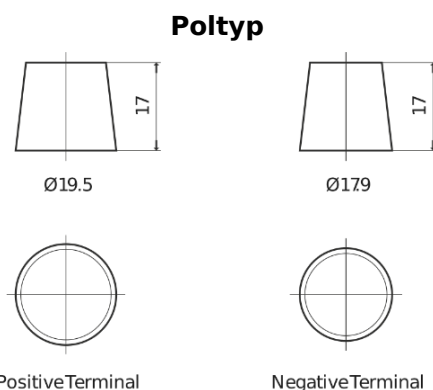

Produktübersicht

Batterien für Lastkraftwagen, Busse, Bauwesen, Landwirtschaft

StartPRO TG1101

Type	TG1101
Technology	Flooded
EAN/GTIN	3661024055383
Spannung	12 V
Kapazität	110.0 Ah
Kaltstartwert	750 A
Länge	349 mm
Breite	175 mm
Höhe	235 mm
Kastengröße	D02
Schaltung	ETN 1
Poltyp	EN taper post
Bodenleiste	B0
Gewicht (Änderungen vorbehalten)	25.40 kg