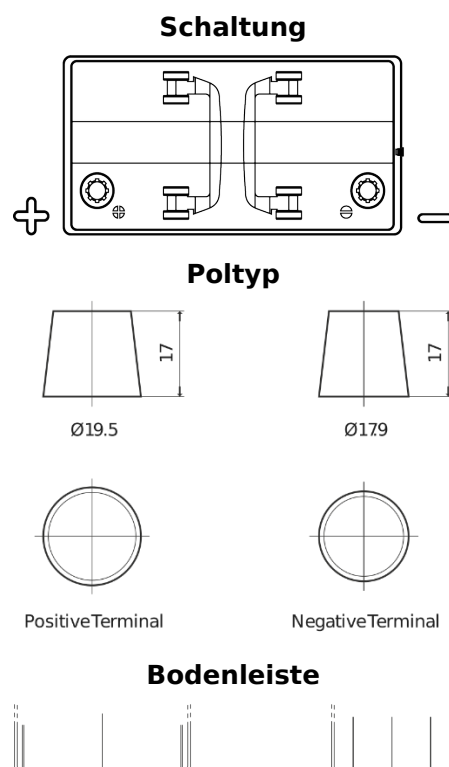

Produktübersicht

Batterien für Lastkraftwagen, Busse, Bauwesen, Landwirtschaft

StartPRO TG1101

Type	TG1101
Technology	Flooded
EAN/GTIN	3661024055383
Spannung	12 V
Kapazität	110.0 Ah
Kaltstartwert	750 A
Länge	349 mm
Breite	175 mm
Höhe	235 mm
Kastengröße	D02
Schaltung	ETN 1
Poltyp	EN taper post
Bodenleiste	B0
Gewicht (Änderungen vorbehalten)	25.40 kg