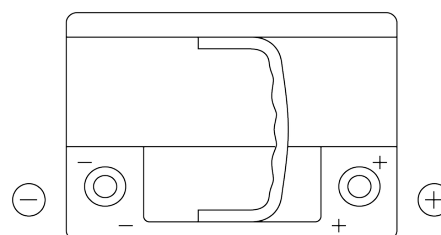

Produktübersicht

Batterien für Autos

Premium EA612

Type	EA612
Technology	Flooded
EAN/GTIN	3661024034272
Spannung	12 V
Kapazität	61 Ah
Kaltstartwert	600 A
Länge	242 mm
Breite	175 mm
Höhe	175 mm
Kastengröße	LB2
Schaltung	ETN 0
Poltyp	EN taper post
Bodenleiste	B13
Gewicht (Änderungen vorbehalten)	14.00 kg

Schaltung

Poltyp

Positive Terminal

Negative Terminal

Bodenleiste

Design, Merkmale und Spezifikationen können ohne vorherige Ankündigung geändert werden. Wir lehnen jede ausdrückliche oder stillschweigende Zusicherung oder Gewährleistung in Bezug auf die Daten oder Empfehlungen ab und haften in keinem Fall für Verluste oder Schäden, die angeblich daraus entstanden sind. Einige Produkte sind möglicherweise nicht auf Ihrem lokalen Markt erhältlich.