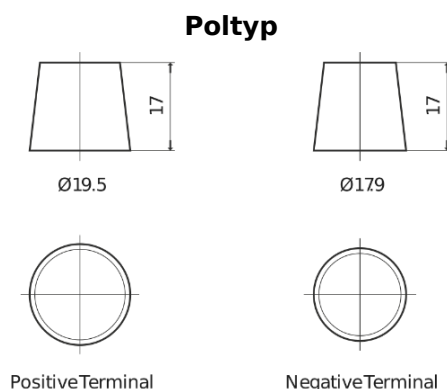

Produktübersicht

Batterien für Lastkraftwagen, Busse, Bauwesen, Landwirtschaft

StartPRO TG1100

Type	TG1100
Technology	Flooded
EAN/GTIN	3661024055376
Spannung	12 V
Kapazität	110.0 Ah
Kaltstartwert	750 A
Länge	349 mm
Breite	175 mm
Höhe	235 mm
Kastengröße	D02
Schaltung	ETN 0
Poltyp	EN taper post
Bodenleiste	B0
Gewicht (Änderungen vorbehalten)	25.40 kg