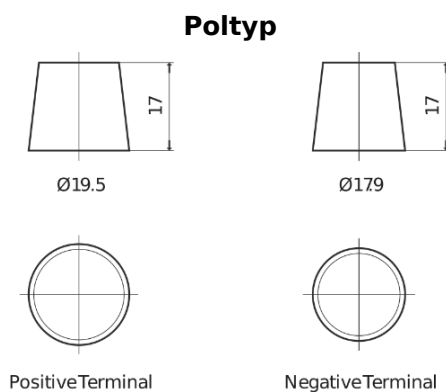

Produktübersicht

Batterien für Lastkraftwagen, Busse, Bauwesen, Landwirtschaft

StartPRO TG1100

Type	TG1100
Technology	Flooded
EAN/GTIN	3661024055376
Spannung	12 V
Kapazität	110.0 Ah
Kaltstartwert	750 A
Länge	349 mm
Breite	175 mm
Höhe	235 mm
Kastengröße	D02
Schaltung	ETN 0
Poltyp	EN taper post
Bodenleiste	B0
Gewicht (Änderungen vorbehalten)	25.40 kg