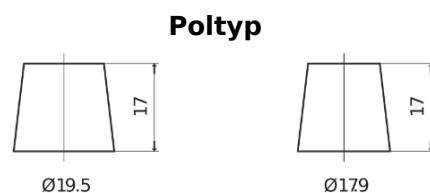

Produktübersicht

Batterien für Lastkraftwagen, Busse, Bauwesen, Landwirtschaft

PowerPRO TF2353

Type	TF2353
Technology	Flooded
EAN/GTIN	3661024055321
Spannung	12 V
Kapazität	235.0 Ah
Kaltstartwert	1300 A
Länge	518 mm
Breite	274 mm
Höhe	240 mm
Kastengröße	D06
Schaltung	ETN 3
Poltyp	EN taper post
Bodenleiste	B0
Gewicht (Änderungen vorbehalten)	56.30 kg