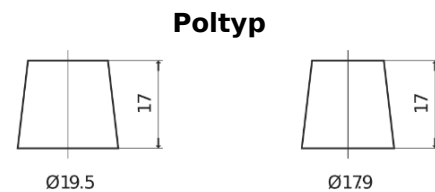

**Produktübersicht**

Batterien für Lastkraftwagen, Busse, Bauwesen, Landwirtschaft

**PowerPRO TF2353**

Type	TF2353
Technology	Flooded
EAN/GTIN	3661024055321
Spannung	12 V
Kapazität	235.0 Ah
Kaltstartwert	1300 A
Länge	518 mm
Breite	274 mm
Höhe	240 mm
Kastengröße	D06
Schaltung	ETN 3
Poltyp	EN taper post
Bodenleiste	B0
Gewicht (Änderungen vorbehalten)	56.30 kg