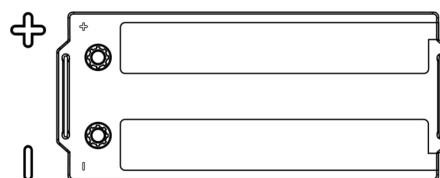

**Produktübersicht**

Batterien für Lastkraftwagen, Busse, Bauwesen, Landwirtschaft

**PowerPRO TF1853**

Type	TF1853
Technology	Flooded
EAN/GTIN	3661024055314
Spannung	12 V
Kapazität	185.0 Ah
Kaltstartwert	1150 A
Länge	513 mm
Breite	223 mm
Höhe	223 mm
Kastengröße	D05
Schaltung	ETN 3
Poltyp	EN taper post
Bodenleiste	B0
Gewicht (Änderungen vorbehalten)	43.90 kg

**Schaltung**

**Poltyp**

PositiveTerminal

NegativeTerminal

**Bodenleiste**

Design, Merkmale und Spezifikationen können ohne vorherige Ankündigung geändert werden. Wir lehnen jede ausdrückliche oder stillschweigende Zusicherung oder Gewährleistung in Bezug auf die Daten oder Empfehlungen ab und haften in keinem Fall für Verluste oder Schäden, die angeblich daraus entstanden sind. Einige Produkte sind möglicherweise nicht auf Ihrem lokalen Markt erhältlich.