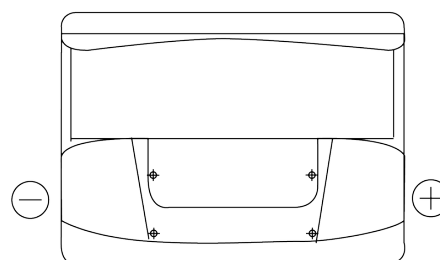

Produktübersicht

Batterien für Autos

Technica TB602

Type	TB602
Technology	Flooded
EAN/GTIN	3661024054638
Spannung	12 V
Kapazität	60 Ah
Kaltstartwert	540 A
Länge	242 mm
Breite	175 mm
Höhe	175 mm
Kastengröße	LB2
Schaltung	ETN 0
Poltyp	EN taper post
Bodenleiste	B13
Gewicht (Änderungen vorbehalten)	12.90 kg

Schaltung

Poltyp

Positive Terminal

Negative Terminal

Bodenleiste

Design, Merkmale und Spezifikationen können ohne vorherige Ankündigung geändert werden. Wir lehnen jede ausdrückliche oder stillschweigende Zusicherung oder Gewährleistung in Bezug auf die Daten oder Empfehlungen ab und haften in keinem Fall für Verluste oder Schäden, die angeblich daraus entstanden sind. Einige Produkte sind möglicherweise nicht auf Ihrem lokalen Markt erhältlich.