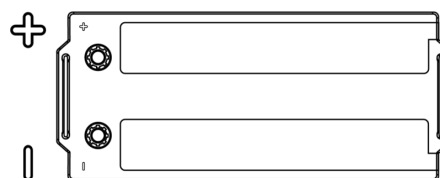

Produktübersicht

Batterien für Lastkraftwagen, Busse, Bauwesen, Landwirtschaft

PowerPRO TF1853

| | |
|----------------------------------|---------------|
| Type | TF1853 |
| Technology | Flooded |
| EAN/GTIN | 3661024055314 |
| Spannung | 12 V |
| Kapazität | 185.0 Ah |
| Kaltstartwert | 1150 A |
| Länge | 513 mm |
| Breite | 223 mm |
| Höhe | 223 mm |
| Kastengröße | D05 |
| Schaltung | ETN 3 |
| Poltyp | EN taper post |
| Bodenleiste | B0 |
| Gewicht (Änderungen vorbehalten) | 43.90 kg |

Schaltung

Poltyp

PositiveTerminal

NegativeTerminal

Bodenleiste

Design, Merkmale und Spezifikationen können ohne vorherige Ankündigung geändert werden. Wir lehnen jede ausdrückliche oder stillschweigende Zusicherung oder Gewährleistung in Bezug auf die Daten oder Empfehlungen ab und haften in keinem Fall für Verluste oder Schäden, die angeblich daraus entstanden sind. Einige Produkte sind möglicherweise nicht auf Ihrem lokalen Markt erhältlich.