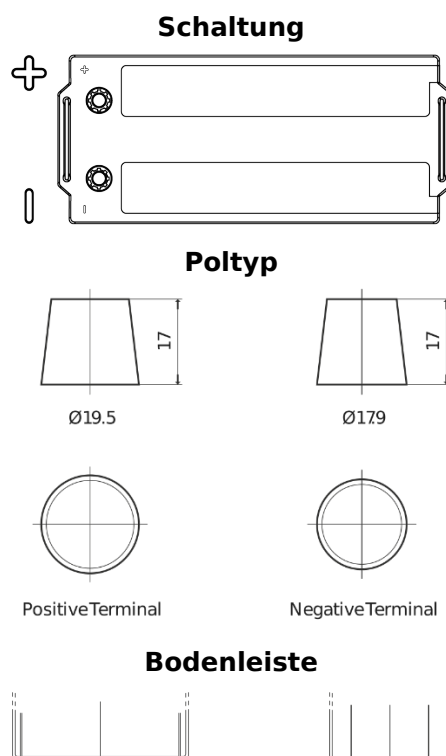

**Produktübersicht**

Batterien für Lastkraftwagen, Busse, Bauwesen, Landwirtschaft

**PowerPRO TF1853**

Type	TF1853
Technology	Flooded
EAN/GTIN	3661024055314
Spannung	12 V
Kapazität	185.0 Ah
Kaltstartwert	1150 A
Länge	513 mm
Breite	223 mm
Höhe	223 mm
Kastengröße	D05
Schaltung	ETN 3
Poltyp	EN taper post
Bodenleiste	B0
Gewicht (Änderungen vorbehalten)	43.90 kg