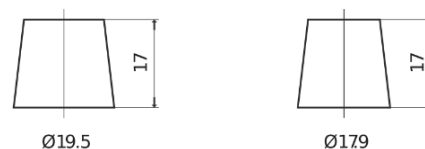

Produktübersicht

Batterien für Lastkraftwagen, Busse, Bauwesen, Landwirtschaft

PowerPRO TF1853

Type	TF1853
Technology	Flooded
EAN/GTIN	3661024055314
Spannung	12 V
Kapazität	185.0 Ah
Kaltstartwert	1150 A
Länge	513 mm
Breite	223 mm
Höhe	223 mm
Kastengröße	D05
Schaltung	ETN 3
Poltyp	EN taper post
Bodenleiste	B0
Gewicht (Änderungen vorbehalten)	43.90 kg

Schaltung

Poltyp

Bodenleiste

Design, Merkmale und Spezifikationen können ohne vorherige Ankündigung geändert werden. Wir lehnen jede ausdrückliche oder stillschweigende Zusicherung oder Gewährleistung in Bezug auf die Daten oder Empfehlungen ab und haften in keinem Fall für Verluste oder Schäden, die angeblich daraus entstanden sind. Einige Produkte sind möglicherweise nicht auf Ihrem lokalen Markt erhältlich.