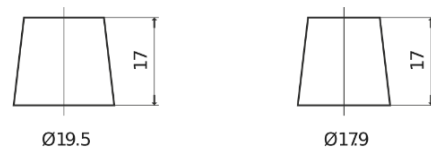

Produktübersicht

Batterien für Lastkraftwagen, Busse, Bauwesen, Landwirtschaft

PowerPRO TF1453

Type	TF1453
Technology	Flooded
EAN/GTIN	3661024055307
Spannung	12 V
Kapazität	145.0 Ah
Kaltstartwert	900 A
Länge	513 mm
Breite	189 mm
Höhe	223 mm
Kastengröße	D04
Schaltung	ETN 3
Poltyp	EN taper post
Bodenleiste	B0
Gewicht (Änderungen vorbehalten)	35.90 kg

Schaltung

Poltyp

Bodenleiste

Design, Merkmale und Spezifikationen können ohne vorherige Ankündigung geändert werden. Wir lehnen jede ausdrückliche oder stillschweigende Zusicherung oder Gewährleistung in Bezug auf die Daten oder Empfehlungen ab und haften in keinem Fall für Verluste oder Schäden, die angeblich daraus entstanden sind. Einige Produkte sind möglicherweise nicht auf Ihrem lokalen Markt erhältlich.