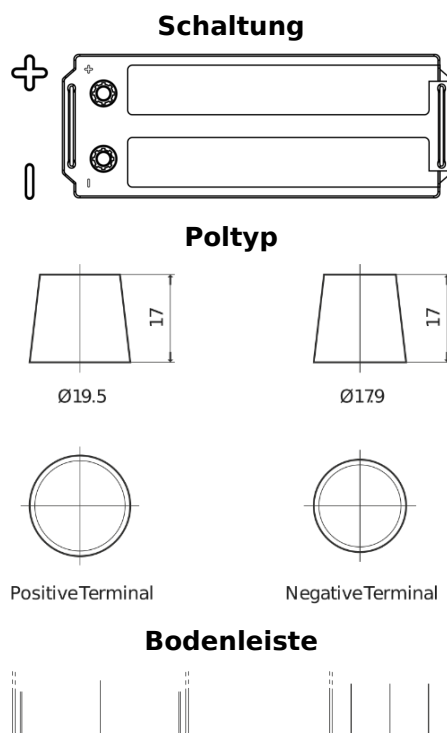

Produktübersicht

Batterien für Lastkraftwagen, Busse, Bauwesen, Landwirtschaft

PowerPRO TF1453

Type	TF1453
Technology	Flooded
EAN/GTIN	3661024055307
Spannung	12 V
Kapazität	145.0 Ah
Kaltstartwert	900 A
Länge	513 mm
Breite	189 mm
Höhe	223 mm
Kastengröße	D04
Schaltung	ETN 3
Poltyp	EN taper post
Bodenleiste	B0
Gewicht (Änderungen vorbehalten)	35.90 kg