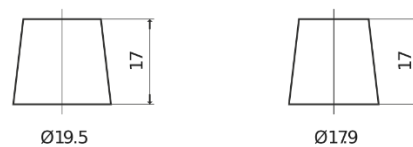

Batterien für Autos

Formula FB602

Type	FB602
Technology	Flooded
EAN/GTIN	3661024044639
Spannung	12 V
Kapazität	60 Ah
Kaltstartwert	540 A
Länge	242 mm
Breite	175 mm
Höhe	175 mm
Kastengröße	LB2
Schaltung	ETN 0
Poltyp	EN taper post
Bodenleiste	B13
Gewicht (Änderungen vorbehalten)	12.90 kg

Schaltung

Poltyp

Bodenleiste

Design, Merkmale und Spezifikationen können ohne vorherige Ankündigung geändert werden. Wir lehnen jede ausdrückliche oder stillschweigende Zusicherung oder Gewährleistung in Bezug auf die Daten oder Empfehlungen ab und haften in keinem Fall für Verluste oder Schäden, die angeblich daraus entstanden sind. Einige Produkte sind möglicherweise nicht auf Ihrem lokalen Markt erhältlich.