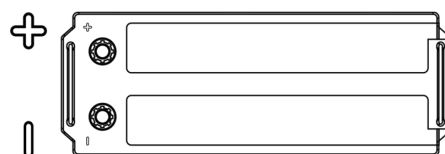

**Produktübersicht**

Batterien für Lastkraftwagen, Busse, Bauwesen, Landwirtschaft

**PowerPRO TF1453**

Type	TF1453
Technology	Flooded
EAN/GTIN	3661024055307
Spannung	12 V
Kapazität	145.0 Ah
Kaltstartwert	900 A
Länge	513 mm
Breite	189 mm
Höhe	223 mm
Kastengröße	D04
Schaltung	ETN 3
Poltyp	EN taper post
Bodenleiste	B0
Gewicht (Änderungen vorbehalten)	35.90 kg

**Schaltung**

**Poltyp**

Positive Terminal

Negative Terminal

**Bodenleiste**

Design, Merkmale und Spezifikationen können ohne vorherige Ankündigung geändert werden. Wir lehnen jede ausdrückliche oder stillschweigende Zusicherung oder Gewährleistung in Bezug auf die Daten oder Empfehlungen ab und haften in keinem Fall für Verluste oder Schäden, die angeblich daraus entstanden sind. Einige Produkte sind möglicherweise nicht auf Ihrem lokalen Markt erhältlich.