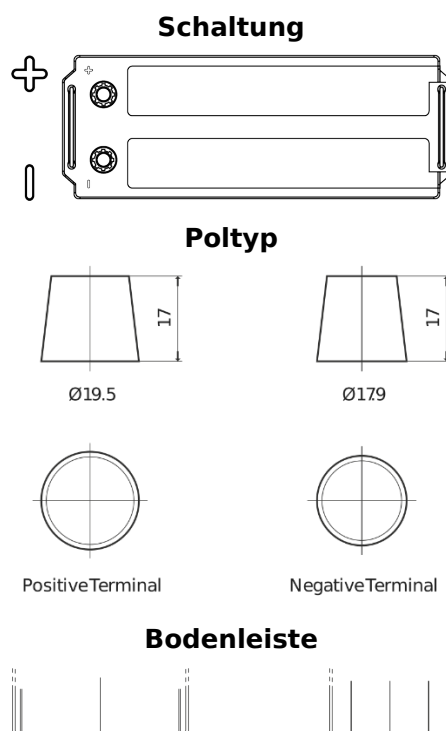

Produktübersicht

Batterien für Lastkraftwagen, Busse, Bauwesen, Landwirtschaft

PowerPRO TF1453

Type	TF1453
Technology	Flooded
EAN/GTIN	3661024055307
Spannung	12 V
Kapazität	145.0 Ah
Kaltstartwert	900 A
Länge	513 mm
Breite	189 mm
Höhe	223 mm
Kastengröße	D04
Schaltung	ETN 3
Poltyp	EN taper post
Bodenleiste	B0
Gewicht (Änderungen vorbehalten)	35.90 kg