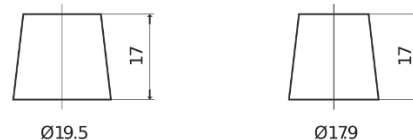

Produktübersicht

Batterien für Lastkraftwagen, Busse, Bauwesen, Landwirtschaft

PowerPRO TF1251

Type	TF1251
Technology	Flooded
EAN/GTIN	3661024057684
Spannung	12 V
Kapazität	125.0 Ah
Kaltstartwert	850 A
Länge	349 mm
Breite	175 mm
Höhe	285 mm
Kastengröße	D03
Schaltung	ETN 1
Poltyp	EN taper post
Bodenleiste	B0
Gewicht (Änderungen vorbehalten)	31.00 kg

Schaltung

Poltyp

Bodenleiste

Design, Merkmale und Spezifikationen können ohne vorherige Ankündigung geändert werden. Wir lehnen jede ausdrückliche oder stillschweigende Zusicherung oder Gewährleistung in Bezug auf die Daten oder Empfehlungen ab und haften in keinem Fall für Verluste oder Schäden, die angeblich daraus entstanden sind. Einige Produkte sind möglicherweise nicht auf Ihrem lokalen Markt erhältlich.