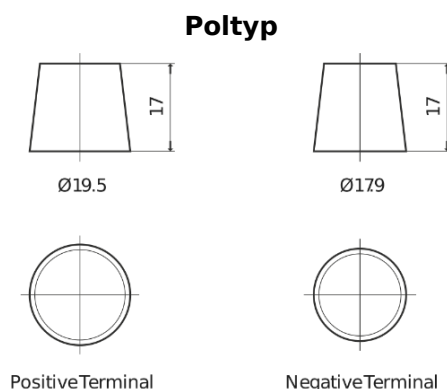

Produktübersicht

Batterien für Lastkraftwagen, Busse, Bauwesen, Landwirtschaft

PowerPRO TF1251

Type	TF1251
Technology	Flooded
EAN/GTIN	3661024057684
Spannung	12 V
Kapazität	125.0 Ah
Kaltstartwert	850 A
Länge	349 mm
Breite	175 mm
Höhe	285 mm
Kastengröße	D03
Schaltung	ETN 1
Poltyp	EN taper post
Bodenleiste	B0
Gewicht (Änderungen vorbehalten)	31.00 kg