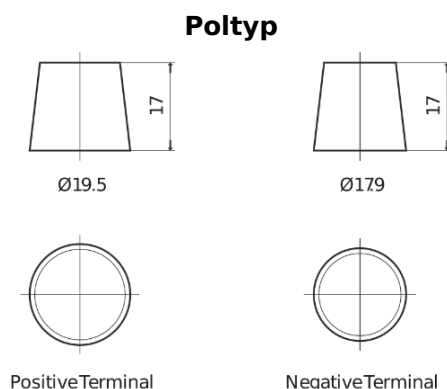

Produktübersicht

Batterien für Lastkraftwagen, Busse, Bauwesen, Landwirtschaft

PowerPRO TF1250

Type	TF1250
Technology	Flooded
EAN/GTIN	3661024057677
Spannung	12 V
Kapazität	125.0 Ah
Kaltstartwert	850 A
Länge	349 mm
Breite	175 mm
Höhe	285 mm
Kastengröße	D03
Schaltung	ETN 0
Poltyp	EN taper post
Bodenleiste	B0
Gewicht (Änderungen vorbehalten)	31.00 kg