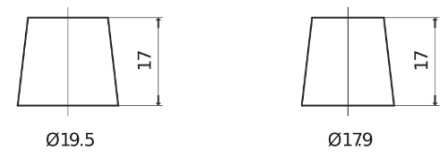

Produktübersicht

Batterien für Lastkraftwagen, Busse, Bauwesen, Landwirtschaft

PowerPRO TF1202

Type	TF1202
Technology	Flooded
EAN/GTIN	3661024055277
Spannung	12 V
Kapazität	120.0 Ah
Kaltstartwert	870 A
Länge	349 mm
Breite	175 mm
Höhe	235 mm
Kastengröße	D02
Schaltung	ETN 0
Poltyp	EN taper post
Bodenleiste	B1
Gewicht (Änderungen vorbehalten)	27.50 kg

Schaltung

Poltyp

Bodenleiste

Design, Merkmale und Spezifikationen können ohne vorherige Ankündigung geändert werden. Wir lehnen jede ausdrückliche oder stillschweigende Zusicherung oder Gewährleistung in Bezug auf die Daten oder Empfehlungen ab und haften in keinem Fall für Verluste oder Schäden, die angeblich daraus entstanden sind. Einige Produkte sind möglicherweise nicht auf Ihrem lokalen Markt erhältlich.