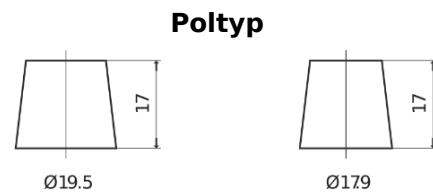

Produktübersicht

Batterien für Lastkraftwagen, Busse, Bauwesen, Landwirtschaft

StrongPRO EFB+ TE2353

Type	TE2353
Technology	EFB
EAN/GTIN	3661024056694
Spannung	12 V
Kapazität	235.0 Ah
Kaltstartwert	1200 A
Länge	518 mm
Breite	274 mm
Höhe	240 mm
Kastengröße	D06
Schaltung	ETN 3
Poltyp	EN taper post
Bodenleiste	B0
Gewicht (Änderungen vorbehalten)	58.20 kg