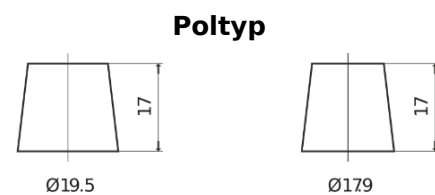

Produktübersicht

Batterien für Lastkraftwagen, Busse, Bauwesen, Landwirtschaft

StrongPRO EFB+ TE2353

| | |
|----------------------------------|---------------|
| Type | TE2353 |
| Technology | EFB |
| EAN/GTIN | 3661024056694 |
| Spannung | 12 V |
| Kapazität | 235.0 Ah |
| Kaltstartwert | 1200 A |
| Länge | 518 mm |
| Breite | 274 mm |
| Höhe | 240 mm |
| Kastengröße | D06 |
| Schaltung | ETN 3 |
| Poltyp | EN taper post |
| Bodenleiste | B0 |
| Gewicht (Änderungen vorbehalten) | 58.20 kg |