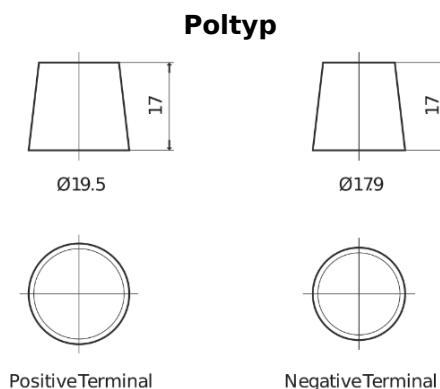

Produktübersicht

Batterien für Lastkraftwagen, Busse, Bauwesen, Landwirtschaft

StrongPRO EFB+ TE1853

Type	TE1853
Technology	EFB
EAN/GTIN	3661024055253
Spannung	12 V
Kapazität	185.0 Ah
Kaltstartwert	1100 A
Länge	513 mm
Breite	223 mm
Höhe	223 mm
Kastengröße	D05
Schaltung	ETN 3
Poltyp	EN taper post
Bodenleiste	B0
Gewicht (Änderungen vorbehalten)	46.40 kg