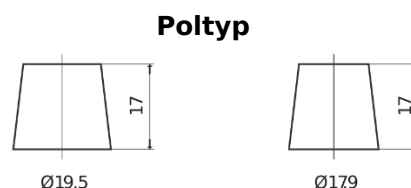

Produktübersicht

Batterien für Lastkraftwagen, Busse, Bauwesen, Landwirtschaft

StrongPRO EFB+ TE1853

Type	TE1853
Technology	EFB
EAN/GTIN	3661024055253
Spannung	12 V
Kapazität	185.0 Ah
Kaltstartwert	1100 A
Länge	513 mm
Breite	223 mm
Höhe	223 mm
Kastengröße	D05
Schaltung	ETN 3
Poltyp	EN taper post
Bodenleiste	B0
Gewicht (Änderungen vorbehalten)	46.40 kg