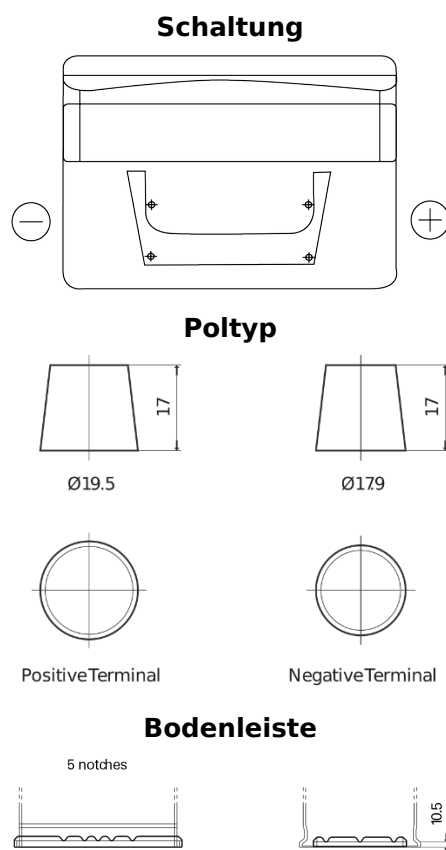

Produktübersicht

Batterien für Autos

Standard TC542

Type	TC542
Technology	Flooded
EAN/GTIN	3661024054850
Spannung	12 V
Kapazität	54 Ah
Kaltstartwert	500 A
Länge	242 mm
Breite	175 mm
Höhe	175 mm
Kastengröße	LB2
Schaltung	ETN 0
Poltyp	EN taper post
Bodenleiste	B13
Gewicht (Änderungen vorbehalten)	12.90 kg