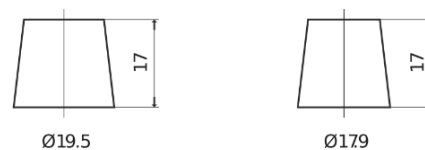

Produktübersicht

Batterien für Lastkraftwagen, Busse, Bauwesen, Landwirtschaft

StrongPRO EFB+ TE1403

Type	TE1403
Technology	EFB
EAN/GTIN	3661024055246
Spannung	12 V
Kapazität	140.0 Ah
Kaltstartwert	800 A
Länge	513 mm
Breite	189 mm
Höhe	223 mm
Kastengröße	D04
Schaltung	ETN 3
Poltyp	EN taper post
Bodenleiste	B0
Gewicht (Änderungen vorbehalten)	38.20 kg

Schaltung

Poltyp

Bodenleiste

Design, Merkmale und Spezifikationen können ohne vorherige Ankündigung geändert werden. Wir lehnen jede ausdrückliche oder stillschweigende Zusicherung oder Gewährleistung in Bezug auf die Daten oder Empfehlungen ab und haften in keinem Fall für Verluste oder Schäden, die angeblich daraus entstanden sind. Einige Produkte sind möglicherweise nicht auf Ihrem lokalen Markt erhältlich.