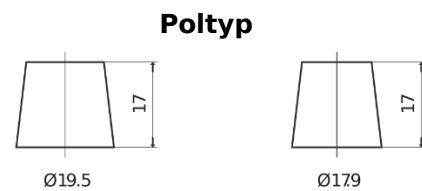

Produktübersicht

Batterien für Lastkraftwagen, Busse, Bauwesen, Landwirtschaft

StrongPRO EFB+ TE1403

Type	TE1403
Technology	EFB
EAN/GTIN	3661024055246
Spannung	12 V
Kapazität	140.0 Ah
Kaltstartwert	800 A
Länge	513 mm
Breite	189 mm
Höhe	223 mm
Kastengröße	D04
Schaltung	ETN 3
Poltyp	EN taper post
Bodenleiste	B0
Gewicht (Änderungen vorbehalten)	38.20 kg