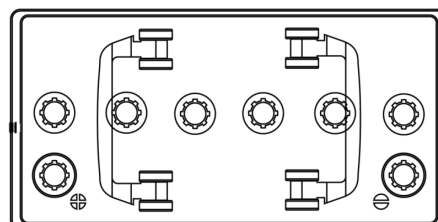

Produktübersicht

Batterien für Lastkraftwagen, Busse, Bauwesen, Landwirtschaft

Endurance+PRO Gel TD851T

Type	TD851T
Technology	GEL
EAN/GTIN	3661024057615
Spannung	12 V
Kapazität	85.0 Ah
Kaltstartwert	350 A
Länge	349 mm
Breite	175 mm
Höhe	235 mm
Kastengröße	D02
Schaltung	ETN 1
Poltyp	EN taper post
Bodenleiste	B0
Gewicht (Änderungen vorbehalten)	29.50 kg

Schaltung

Poltyp

Bodenleiste

Design, Merkmale und Spezifikationen können ohne vorherige Ankündigung geändert werden. Wir lehnen jede ausdrückliche oder stillschweigende Zusicherung oder Gewährleistung in Bezug auf die Daten oder Empfehlungen ab und haften in keinem Fall für Verluste oder Schäden, die angeblich daraus entstanden sind. Einige Produkte sind möglicherweise nicht auf Ihrem lokalen Markt erhältlich.