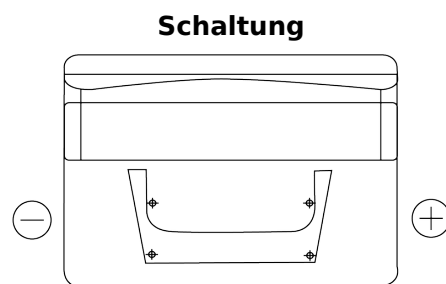

**Produktübersicht**

Batterien für Autos

**Classic EC542**

Type	EC542
Technology	Flooded
EAN/GTIN	3661024034852
Spannung	12 V
Kapazität	54 Ah
Kaltstartwert	500 A
Länge	242 mm
Breite	175 mm
Höhe	175 mm
Kastengröße	LB2
Schaltung	ETN 0
Poltyp	EN taper post
Bodenleiste	B13
Gewicht (Änderungen vorbehalten)	12.90 kg