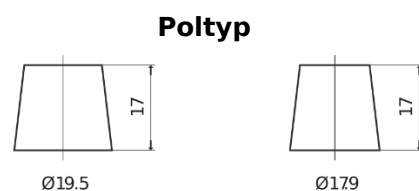

**Produktübersicht**

Batterien für Autos

**Classic EC542**

Type	EC542
Technology	Flooded
EAN/GTIN	3661024034852
Spannung	12 V
Kapazität	54 Ah
Kaltstartwert	500 A
Länge	242 mm
Breite	175 mm
Höhe	175 mm
Kastengröße	LB2
Schaltung	ETN 0
Poltyp	EN taper post
Bodenleiste	B13
Gewicht (Änderungen vorbehalten)	12.90 kg