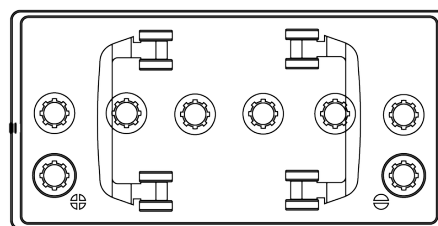

Produktübersicht

Batterien für Lastkraftwagen, Busse, Bauwesen, Landwirtschaft

Endurance+PRO Gel TD851T

Type	TD851T
Technology	GEL
EAN/GTIN	3661024057615
Spannung	12 V
Kapazität	85.0 Ah
Kaltstartwert	350 A
Länge	349 mm
Breite	175 mm
Höhe	235 mm
Kastengröße	D02
Schaltung	ETN 1
Poltyp	EN taper post
Bodenleiste	B0
Gewicht (Änderungen vorbehalten)	29.50 kg

Schaltung

Poltyp

Positive Terminal

Negative Terminal

Bodenleiste

Design, Merkmale und Spezifikationen können ohne vorherige Ankündigung geändert werden. Wir lehnen jede ausdrückliche oder stillschweigende Zusicherung oder Gewährleistung in Bezug auf die Daten oder Empfehlungen ab und haften in keinem Fall für Verluste oder Schäden, die angeblich daraus entstanden sind. Einige Produkte sind möglicherweise nicht auf Ihrem lokalen Markt erhältlich.