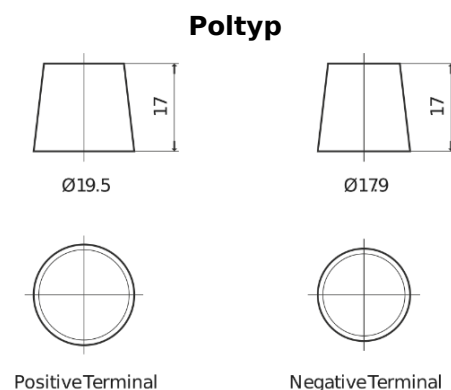

**Produktübersicht**

Batterien für Lastkraftwagen, Busse, Bauwesen, Landwirtschaft

**Endurance+PRO Gel TD2103T**

Type	TD2103T
Technology	GEL
EAN/GTIN	3661024057462
Spannung	12 V
Kapazität	210.0 Ah
Kaltstartwert	800 A
Länge	518 mm
Breite	274 mm
Höhe	240 mm
Kastengröße	D06
Schaltung	ETN 3
Poltyp	EN taper post
Bodenleiste	B0
Gewicht (Änderungen vorbehalten)	66.00 kg