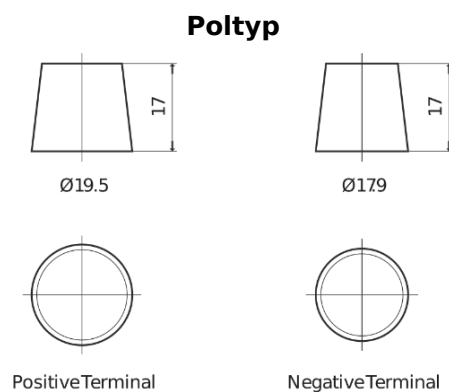

Produktübersicht

Batterien für Lastkraftwagen, Busse, Bauwesen, Landwirtschaft

Endurance+PRO Gel TD2103T

Type	TD2103T
Technology	GEL
EAN/GTIN	3661024057462
Spannung	12 V
Kapazität	210.0 Ah
Kaltstartwert	800 A
Länge	518 mm
Breite	274 mm
Höhe	240 mm
Kastengröße	D06
Schaltung	ETN 3
Poltyp	EN taper post
Bodenleiste	B0
Gewicht (Änderungen vorbehalten)	66.00 kg