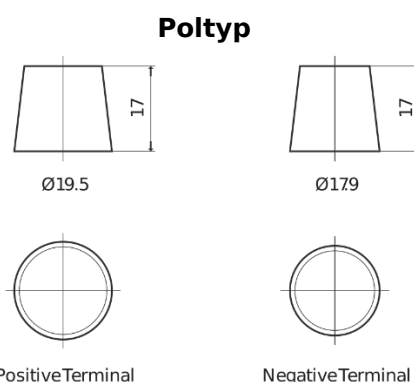

**Produktübersicht**

Batterien für Lastkraftwagen, Busse, Bauwesen, Landwirtschaft

**Endurance+PRO Gel TD2103T**

Type	TD2103T
Technology	GEL
EAN/GTIN	3661024057462
Spannung	12 V
Kapazität	210.0 Ah
Kaltstartwert	800 A
Länge	518 mm
Breite	274 mm
Höhe	240 mm
Kastengröße	D06
Schaltung	ETN 3
Poltyp	EN taper post
Bodenleiste	B0
Gewicht (Änderungen vorbehalten)	66.00 kg