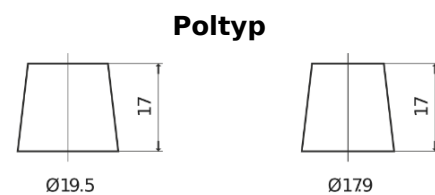

**Produktübersicht**

Batterien für Lastkraftwagen, Busse, Bauwesen, Landwirtschaft

**Endurance+PRO Gel TD2103**

Type	TD2103
Technology	GEL
EAN/GTIN	3661024057103
Spannung	12 V
Kapazität	210.0 Ah
Kaltstartwert	1030 A
Länge	518 mm
Breite	274 mm
Höhe	240 mm
Kastengröße	D06
Schaltung	ETN 3
Poltyp	EN taper post
Bodenleiste	B0
Gewicht (Änderungen vorbehalten)	63.50 kg