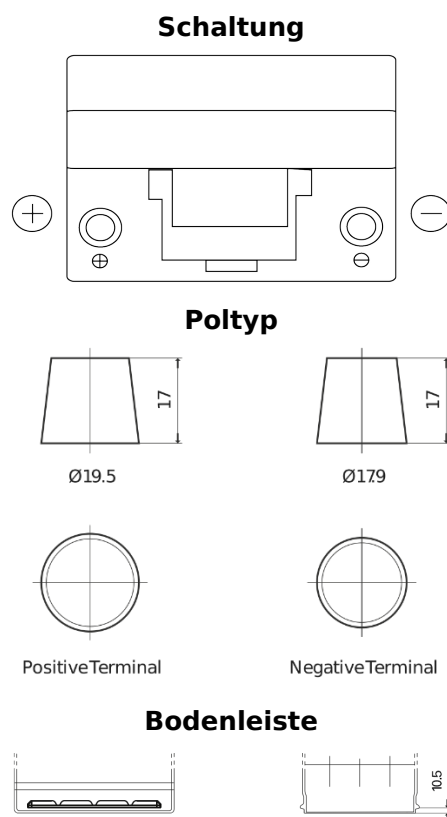

Produktübersicht

Batterien für Autos

Standard TC905

Type	TC905
Technology	Flooded
EAN/GTIN	3661024054768
Spannung	12 V
Kapazität	90.0 Ah
Kaltstartwert	680 A
Länge	306 mm
Breite	173 mm
Höhe	222 mm
Kastengröße	D31
Schaltung	ETN 1
Poltyp	EN taper post
Bodenleiste	Korean B1
Gewicht (Änderungen vorbehalten)	19.90 kg