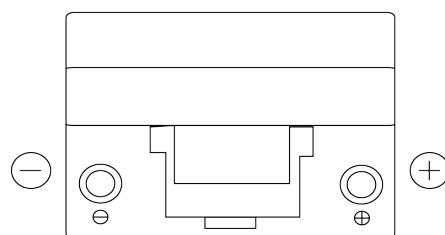

Produktübersicht

Batterien für Autos

Standard TC904

Type	TC904
Technology	Flooded
EAN/GTIN	3661024054751
Spannung	12 V
Kapazität	90.0 Ah
Kaltstartwert	680 A
Länge	306 mm
Breite	173 mm
Höhe	222 mm
Kastengröße	D31
Schaltung	ETN 0
Poltyp	EN taper post
Bodenleiste	Korean B1
Gewicht (Änderungen vorbehalten)	19.90 kg

Schaltung

Poltyp

Positive Terminal

Negative Terminal

Bodenleiste

Design, Merkmale und Spezifikationen können ohne vorherige Ankündigung geändert werden. Wir lehnen jede ausdrückliche oder stillschweigende Zusicherung oder Gewährleistung in Bezug auf die Daten oder Empfehlungen ab und haften in keinem Fall für Verluste oder Schäden, die angeblich daraus entstanden sind. Einige Produkte sind möglicherweise nicht auf Ihrem lokalen Markt erhältlich.