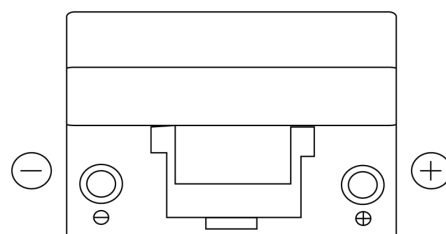

**Produktübersicht**

Batterien für Autos

**Standard TC904**

Type	TC904
Technology	Flooded
EAN/GTIN	3661024054751
Spannung	12 V
Kapazität	90.0 Ah
Kaltstartwert	680 A
Länge	306 mm
Breite	173 mm
Höhe	222 mm
Kastengröße	D31
Schaltung	ETN 0
Poltyp	EN taper post
Bodenleiste	Korean B1
Gewicht (Änderungen vorbehalten)	19.90 kg

**Schaltung**

**Poltyp**

Positive Terminal

Negative Terminal

**Bodenleiste**

Design, Merkmale und Spezifikationen können ohne vorherige Ankündigung geändert werden. Wir lehnen jede ausdrückliche oder stillschweigende Zusicherung oder Gewährleistung in Bezug auf die Daten oder Empfehlungen ab und haften in keinem Fall für Verluste oder Schäden, die angeblich daraus entstanden sind. Einige Produkte sind möglicherweise nicht auf Ihrem lokalen Markt erhältlich.