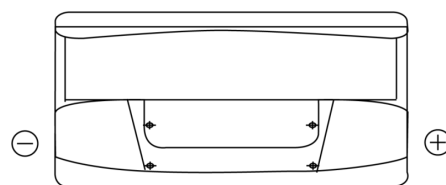

Produktübersicht

Batterien für Autos

Standard TC900

Type	TC900
Technology	Flooded
EAN/GTIN	3661024054836
Spannung	12 V
Kapazität	90.0 Ah
Kaltstartwert	720 A
Länge	353 mm
Breite	175 mm
Höhe	190 mm
Kastengröße	L05
Schaltung	ETN 0
Poltyp	EN taper post
Bodenleiste	B13
Gewicht (Änderungen vorbehalten)	20.50 kg

Schaltung

Poltyp

Positive Terminal

Negative Terminal

Bodenleiste

Design, Merkmale und Spezifikationen können ohne vorherige Ankündigung geändert werden. Wir lehnen jede ausdrückliche oder stillschweigende Zusicherung oder Gewährleistung in Bezug auf die Daten oder Empfehlungen ab und haften in keinem Fall für Verluste oder Schäden, die angeblich daraus entstanden sind. Einige Produkte sind möglicherweise nicht auf Ihrem lokalen Markt erhältlich.