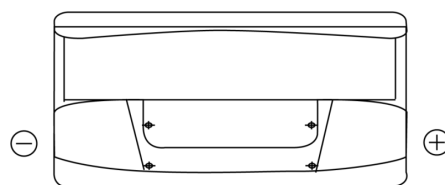

Produktübersicht

Batterien für Autos

Standard TC900

Type	TC900
Technology	Flooded
EAN/GTIN	3661024054836
Spannung	12 V
Kapazität	90.0 Ah
Kaltstartwert	720 A
Länge	353 mm
Breite	175 mm
Höhe	190 mm
Kastengröße	L05
Schaltung	ETN 0
Poltyp	EN taper post
Bodenleiste	B13
Gewicht (Änderungen vorbehalten)	20.50 kg

Schaltung

Poltyp

Positive Terminal

Negative Terminal

Bodenleiste

Design, Merkmale und Spezifikationen können ohne vorherige Ankündigung geändert werden. Wir lehnen jede ausdrückliche oder stillschweigende Zusicherung oder Gewährleistung in Bezug auf die Daten oder Empfehlungen ab und haften in keinem Fall für Verluste oder Schäden, die angeblich daraus entstanden sind. Einige Produkte sind möglicherweise nicht auf Ihrem lokalen Markt erhältlich.