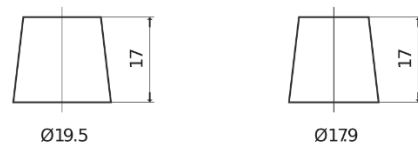

Produktübersicht

Batterien für Autos

Standard TC900

Type	TC900
Technology	Flooded
EAN/GTIN	3661024054836
Spannung	12 V
Kapazität	90.0 Ah
Kaltstartwert	720 A
Länge	353 mm
Breite	175 mm
Höhe	190 mm
Kastengröße	L05
Schaltung	ETN 0
Poltyp	EN taper post
Bodenleiste	B13
Gewicht (Änderungen vorbehalten)	20.50 kg

Schaltung

Poltyp

Bodenleiste

Design, Merkmale und Spezifikationen können ohne vorherige Ankündigung geändert werden. Wir lehnen jede ausdrückliche oder stillschweigende Zusicherung oder Gewährleistung in Bezug auf die Daten oder Empfehlungen ab und haften in keinem Fall für Verluste oder Schäden, die angeblich daraus entstanden sind. Einige Produkte sind möglicherweise nicht auf Ihrem lokalen Markt erhältlich.