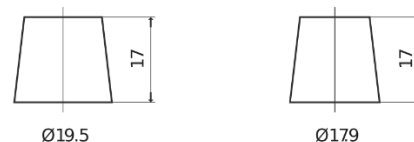

Produktübersicht

Batterien für Autos

Premium EA472

Type	EA472
Technology	Flooded
EAN/GTIN	3661024034265
Spannung	12 V
Kapazität	47 Ah
Kaltstartwert	450 A
Länge	207 mm
Breite	175 mm
Höhe	175 mm
Kastengröße	LB1
Schaltung	ETN 0
Poltyp	EN taper post
Bodenleiste	B13
Gewicht (Änderungen vorbehalten)	11.40 kg

Schaltung

Poltyp

Bodenleiste

Design, Merkmale und Spezifikationen können ohne vorherige Ankündigung geändert werden. Wir lehnen jede ausdrückliche oder stillschweigende Zusicherung oder Gewährleistung in Bezug auf die Daten oder Empfehlungen ab und haften in keinem Fall für Verluste oder Schäden, die angeblich daraus entstanden sind. Einige Produkte sind möglicherweise nicht auf Ihrem lokalen Markt erhältlich.