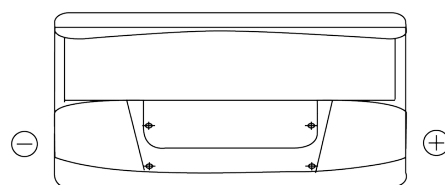

Produktübersicht

Batterien für Autos

Standard TC900

Type	TC900
Technology	Flooded
EAN/GTIN	3661024054836
Spannung	12 V
Kapazität	90.0 Ah
Kaltstartwert	720 A
Länge	353 mm
Breite	175 mm
Höhe	190 mm
Kastengröße	L05
Schaltung	ETN 0
Poltyp	EN taper post
Bodenleiste	B13
Gewicht (Änderungen vorbehalten)	20.50 kg

Schaltung

Poltyp

PositiveTerminal

NegativeTerminal

Bodenleiste

Design, Merkmale und Spezifikationen können ohne vorherige Ankündigung geändert werden. Wir lehnen jede ausdrückliche oder stillschweigende Zusicherung oder Gewährleistung in Bezug auf die Daten oder Empfehlungen ab und haften in keinem Fall für Verluste oder Schäden, die angeblich daraus entstanden sind. Einige Produkte sind möglicherweise nicht auf Ihrem lokalen Markt erhältlich.