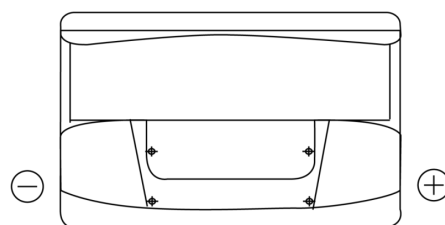

Produktübersicht

Batterien für Autos

Standard TC700

Type	TC700
Technology	Flooded
EAN/GTIN	3661024054829
Spannung	12 V
Kapazität	70.0 Ah
Kaltstartwert	640 A
Länge	278 mm
Breite	175 mm
Höhe	190 mm
Kastengröße	L03
Schaltung	ETN 0
Poltyp	EN taper post
Bodenleiste	B13
Gewicht (Änderungen vorbehalten)	16.00 kg

Schaltung

Poltyp

Bodenleiste

Design, Merkmale und Spezifikationen können ohne vorherige Ankündigung geändert werden. Wir lehnen jede ausdrückliche oder stillschweigende Zusicherung oder Gewährleistung in Bezug auf die Daten oder Empfehlungen ab und haften in keinem Fall für Verluste oder Schäden, die angeblich daraus entstanden sind. Einige Produkte sind möglicherweise nicht auf Ihrem lokalen Markt erhältlich.