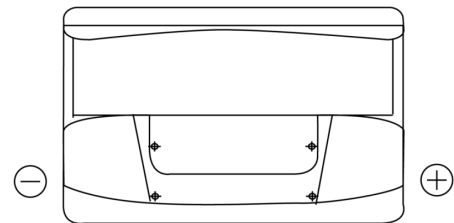

**Produktübersicht**

Batterien für Autos

**Standard TC700**

Type	TC700
Technology	Flooded
EAN/GTIN	3661024054829
Spannung	12 V
Kapazität	70.0 Ah
Kaltstartwert	640 A
Länge	278 mm
Breite	175 mm
Höhe	190 mm
Kastengröße	L03
Schaltung	ETN 0
Poltyp	EN taper post
Bodenleiste	B13
Gewicht (Änderungen vorbehalten)	16.00 kg

**Schaltung**

**Poltyp**

PositiveTerminal

NegativeTerminal

**Bodenleiste**

Design, Merkmale und Spezifikationen können ohne vorherige Ankündigung geändert werden. Wir lehnen jede ausdrückliche oder stillschweigende Zusicherung oder Gewährleistung in Bezug auf die Daten oder Empfehlungen ab und haften in keinem Fall für Verluste oder Schäden, die angeblich daraus entstanden sind. Einige Produkte sind möglicherweise nicht auf Ihrem lokalen Markt erhältlich.