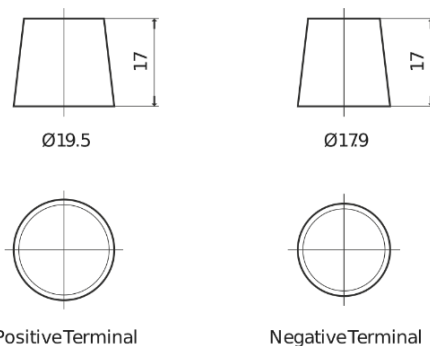

Poltyp

Bodenleiste

Design, Merkmale und Spezifikationen können ohne vorherige Ankündigung geändert werden. Wir lehnen jede ausdrückliche oder stillschweigende Zusicherung oder Gewährleistung in Bezug auf die Daten oder Empfehlungen ab und haften in keinem Fall für Verluste oder Schäden, die angeblich daraus entstanden sind. Einige Produkte sind möglicherweise nicht auf Ihrem lokalen Markt erhältlich.