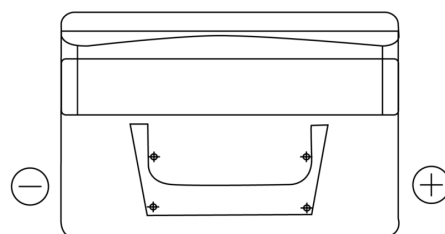

Produktübersicht

Batterien für Autos

Standard TC652

Type	TC652
Technology	Flooded
EAN/GTIN	3661024054867
Spannung	12 V
Kapazität	65.0 Ah
Kaltstartwert	540 A
Länge	278 mm
Breite	175 mm
Höhe	175 mm
Kastengröße	LB3
Schaltung	ETN 0
Poltyp	EN taper post
Bodenleiste	B13
Gewicht (Änderungen vorbehalten)	14.50 kg

Schaltung

Poltyp

Positive Terminal

Negative Terminal

Bodenleiste

Design, Merkmale und Spezifikationen können ohne vorherige Ankündigung geändert werden. Wir lehnen jede ausdrückliche oder stillschweigende Zusicherung oder Gewährleistung in Bezug auf die Daten oder Empfehlungen ab und haften in keinem Fall für Verluste oder Schäden, die angeblich daraus entstanden sind. Einige Produkte sind möglicherweise nicht auf Ihrem lokalen Markt erhältlich.