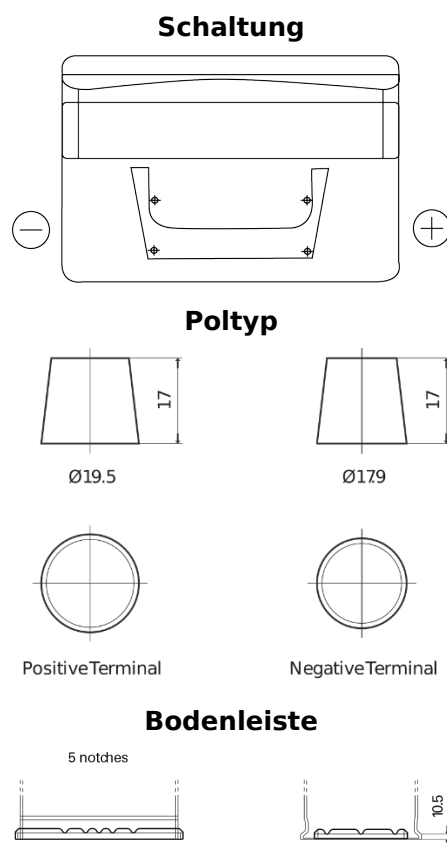

**Produktübersicht**

Batterien für Autos

**Standard TC652**

Type	TC652
Technology	Flooded
EAN/GTIN	3661024054867
Spannung	12 V
Kapazität	65.0 Ah
Kaltstartwert	540 A
Länge	278 mm
Breite	175 mm
Höhe	175 mm
Kastengröße	LB3
Schaltung	ETN 0
Poltyp	EN taper post
Bodenleiste	B13
Gewicht (Änderungen vorbehalten)	14.50 kg