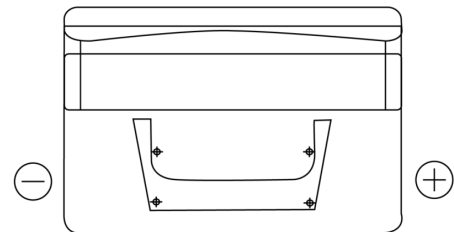

Produktübersicht

Batterien für Autos

Standard TC652

Type	TC652
Technology	Flooded
EAN/GTIN	3661024054867
Spannung	12 V
Kapazität	65.0 Ah
Kaltstartwert	540 A
Länge	278 mm
Breite	175 mm
Höhe	175 mm
Kastengröße	LB3
Schaltung	ETN 0
Poltyp	EN taper post
Bodenleiste	B13
Gewicht (Änderungen vorbehalten)	14.50 kg

Schaltung

Poltyp

Positive Terminal

Negative Terminal

Bodenleiste

Design, Merkmale und Spezifikationen können ohne vorherige Ankündigung geändert werden. Wir lehnen jede ausdrückliche oder stillschweigende Zusicherung oder Gewährleistung in Bezug auf die Daten oder Empfehlungen ab und haften in keinem Fall für Verluste oder Schäden, die angeblich daraus entstanden sind. Einige Produkte sind möglicherweise nicht auf Ihrem lokalen Markt erhältlich.