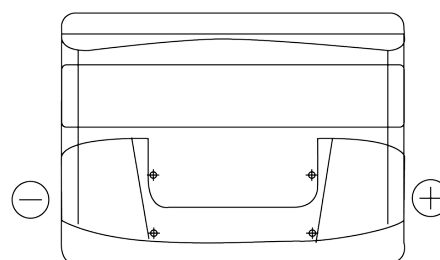

**Produktübersicht**

Batterien für Autos

**Technica TB442**

Type	TB442
Technology	Flooded
EAN/GTIN	3661024054607
Spannung	12 V
Kapazität	44 Ah
Kaltstartwert	420 A
Länge	207 mm
Breite	175 mm
Höhe	175 mm
Kastengröße	LB1
Schaltung	ETN 0
Poltyp	EN taper post
Bodenleiste	B13
Gewicht (Änderungen vorbehalten)	10.60 kg

**Schaltung**

**Poltyp**

Positive Terminal

Negative Terminal

**Bodenleiste**

Design, Merkmale und Spezifikationen können ohne vorherige Ankündigung geändert werden. Wir lehnen jede ausdrückliche oder stillschweigende Zusicherung oder Gewährleistung in Bezug auf die Daten oder Empfehlungen ab und haften in keinem Fall für Verluste oder Schäden, die angeblich daraus entstanden sind. Einige Produkte sind möglicherweise nicht auf Ihrem lokalen Markt erhältlich.