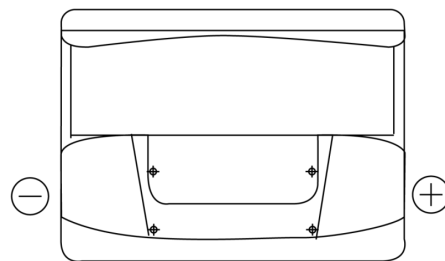

Produktübersicht

Batterien für Autos

Standard TC550

Type	TC550
Technology	Flooded
EAN/GTIN	3661024054805
Spannung	12 V
Kapazität	55.0 Ah
Kaltstartwert	460 A
Länge	242 mm
Breite	175 mm
Höhe	190 mm
Kastengröße	L02
Schaltung	ETN 0
Poltyp	EN taper post
Bodenleiste	B13
Gewicht (Änderungen vorbehalten)	13.50 kg

Schaltung

Poltyp

Positive Terminal

Negative Terminal

Bodenleiste

Design, Merkmale und Spezifikationen können ohne vorherige Ankündigung geändert werden. Wir lehnen jede ausdrückliche oder stillschweigende Zusicherung oder Gewährleistung in Bezug auf die Daten oder Empfehlungen ab und haften in keinem Fall für Verluste oder Schäden, die angeblich daraus entstanden sind. Einige Produkte sind möglicherweise nicht auf Ihrem lokalen Markt erhältlich.