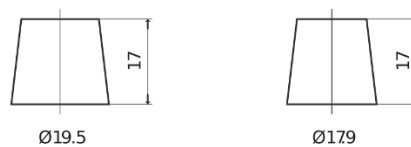

Batterien für Autos

Formula FB442

Type	FB442
Technology	Flooded
EAN/GTIN	3661024044608
Spannung	12 V
Kapazität	44 Ah
Kaltstartwert	420 A
Länge	207 mm
Breite	175 mm
Höhe	175 mm
Kastengröße	LB1
Schaltung	ETN 0
Poltyp	EN taper post
Bodenleiste	B13
Gewicht (Änderungen vorbehalten)	10.60 kg

Schaltung

Poltyp

Bodenleiste

Design, Merkmale und Spezifikationen können ohne vorherige Ankündigung geändert werden. Wir lehnen jede ausdrückliche oder stillschweigende Zusicherung oder Gewährleistung in Bezug auf die Daten oder Empfehlungen ab und haften in keinem Fall für Verluste oder Schäden, die angeblich daraus entstanden sind. Einige Produkte sind möglicherweise nicht auf Ihrem lokalen Markt erhältlich.