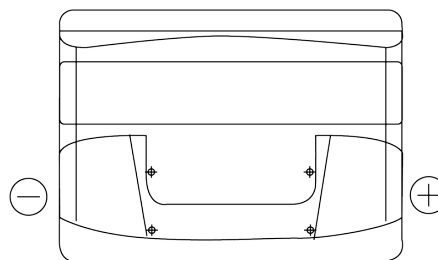

Batterien für Autos

Formula FB442

Type	FB442
Technology	Flooded
EAN/GTIN	3661024044608
Spannung	12 V
Kapazität	44 Ah
Kaltstartwert	420 A
Länge	207 mm
Breite	175 mm
Höhe	175 mm
Kastengröße	LB1
Schaltung	ETN 0
Poltyp	EN taper post
Bodenleiste	B13
Gewicht (Änderungen vorbehalten)	10.60 kg

Schaltung

Poltyp

Positive Terminal

Negative Terminal

Bodenleiste

Design, Merkmale und Spezifikationen können ohne vorherige Ankündigung geändert werden. Wir lehnen jede ausdrückliche oder stillschweigende Zusicherung oder Gewährleistung in Bezug auf die Daten oder Empfehlungen ab und haften in keinem Fall für Verluste oder Schäden, die angeblich daraus entstanden sind. Einige Produkte sind möglicherweise nicht auf Ihrem lokalen Markt erhältlich.