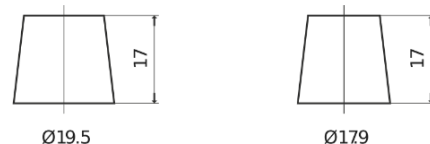

Produktübersicht

Batterien für Autos

Standard TC542

Type	TC542
Technology	Flooded
EAN/GTIN	3661024054850
Spannung	12 V
Kapazität	54.0 Ah
Kaltstartwert	500 A
Länge	242 mm
Breite	175 mm
Höhe	175 mm
Kastengröße	LB2
Schaltung	ETN 0
Poltyp	EN taper post
Bodenleiste	B13
Gewicht (Änderungen vorbehalten)	12.90 kg

Schaltung

Poltyp

Bodenleiste

Design, Merkmale und Spezifikationen können ohne vorherige Ankündigung geändert werden. Wir lehnen jede ausdrückliche oder stillschweigende Zusicherung oder Gewährleistung in Bezug auf die Daten oder Empfehlungen ab und haften in keinem Fall für Verluste oder Schäden, die angeblich daraus entstanden sind. Einige Produkte sind möglicherweise nicht auf Ihrem lokalen Markt erhältlich.