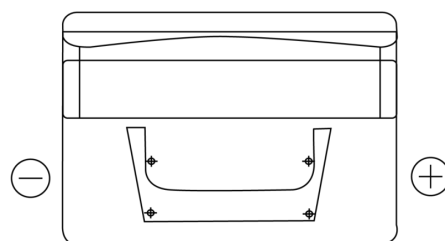

Produktübersicht

Batterien für Autos

Standard TC542

Type	TC542
Technology	Flooded
EAN/GTIN	3661024054850
Spannung	12 V
Kapazität	54.0 Ah
Kaltstartwert	500 A
Länge	242 mm
Breite	175 mm
Höhe	175 mm
Kastengröße	LB2
Schaltung	ETN 0
Poltyp	EN taper post
Bodenleiste	B13
Gewicht (Änderungen vorbehalten)	12.90 kg

Schaltung

Poltyp

PositiveTerminal

NegativeTerminal

Bodenleiste

Design, Merkmale und Spezifikationen können ohne vorherige Ankündigung geändert werden. Wir lehnen jede ausdrückliche oder stillschweigende Zusicherung oder Gewährleistung in Bezug auf die Daten oder Empfehlungen ab und haften in keinem Fall für Verluste oder Schäden, die angeblich daraus entstanden sind. Einige Produkte sind möglicherweise nicht auf Ihrem lokalen Markt erhältlich.