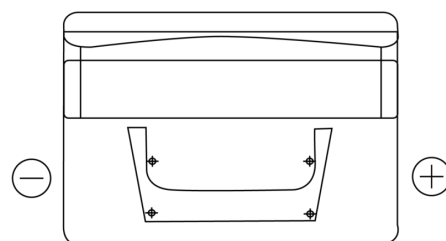

Produktübersicht

Batterien für Autos

Standard TC542

Type	TC542
Technology	Flooded
EAN/GTIN	3661024054850
Spannung	12 V
Kapazität	54.0 Ah
Kaltstartwert	500 A
Länge	242 mm
Breite	175 mm
Höhe	175 mm
Kastengröße	LB2
Schaltung	ETN 0
Poltyp	EN taper post
Bodenleiste	B13
Gewicht (Änderungen vorbehalten)	12.90 kg

Schaltung

Poltyp

PositiveTerminal

NegativeTerminal

Bodenleiste

Design, Merkmale und Spezifikationen können ohne vorherige Ankündigung geändert werden. Wir lehnen jede ausdrückliche oder stillschweigende Zusicherung oder Gewährleistung in Bezug auf die Daten oder Empfehlungen ab und haften in keinem Fall für Verluste oder Schäden, die angeblich daraus entstanden sind. Einige Produkte sind möglicherweise nicht auf Ihrem lokalen Markt erhältlich.