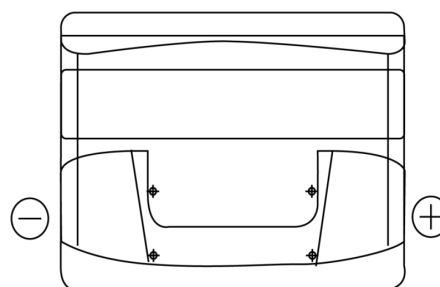

**Produktübersicht**

Batterien für Autos

**Standard TC440**

Type	TC440
Technology	Flooded
EAN/GTIN	3661024054782
Spannung	12 V
Kapazität	44.0 Ah
Kaltstartwert	360 A
Länge	207 mm
Breite	175 mm
Höhe	190 mm
Kastengröße	L01
Schaltung	ETN 0
Poltyp	EN taper post
Bodenleiste	B13
Gewicht (Änderungen vorbehalten)	11.10 kg

**Schaltung**

**Poltyp**

Positive Terminal

Negative Terminal

**Bodenleiste**

Design, Merkmale und Spezifikationen können ohne vorherige Ankündigung geändert werden. Wir lehnen jede ausdrückliche oder stillschweigende Zusicherung oder Gewährleistung in Bezug auf die Daten oder Empfehlungen ab und haften in keinem Fall für Verluste oder Schäden, die angeblich daraus entstanden sind. Einige Produkte sind möglicherweise nicht auf Ihrem lokalen Markt erhältlich.