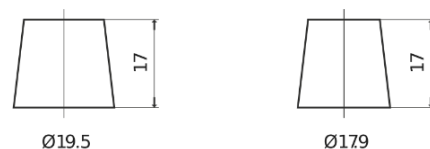

Produktübersicht

Batterien für Autos

Standard TC440

Type	TC440
Technology	Flooded
EAN/GTIN	3661024054782
Spannung	12 V
Kapazität	44.0 Ah
Kaltstartwert	360 A
Länge	207 mm
Breite	175 mm
Höhe	190 mm
Kastengröße	L01
Schaltung	ETN 0
Poltyp	EN taper post
Bodenleiste	B13
Gewicht (Änderungen vorbehalten)	11.10 kg

Schaltung

Poltyp

Bodenleiste

Design, Merkmale und Spezifikationen können ohne vorherige Ankündigung geändert werden. Wir lehnen jede ausdrückliche oder stillschweigende Zusicherung oder Gewährleistung in Bezug auf die Daten oder Empfehlungen ab und haften in keinem Fall für Verluste oder Schäden, die angeblich daraus entstanden sind. Einige Produkte sind möglicherweise nicht auf Ihrem lokalen Markt erhältlich.