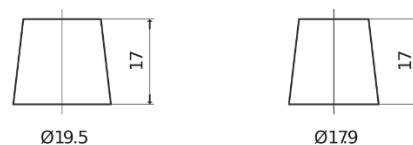

Produktübersicht

Batterien für Autos

Standard TC440

Type	TC440
Technology	Flooded
EAN/GTIN	3661024054782
Spannung	12 V
Kapazität	44.0 Ah
Kaltstartwert	360 A
Länge	207 mm
Breite	175 mm
Höhe	190 mm
Kastengröße	L01
Schaltung	ETN 0
Poltyp	EN taper post
Bodenleiste	B13
Gewicht (Änderungen vorbehalten)	11.10 kg

Schaltung

Poltyp

Bodenleiste

Design, Merkmale und Spezifikationen können ohne vorherige Ankündigung geändert werden. Wir lehnen jede ausdrückliche oder stillschweigende Zusicherung oder Gewährleistung in Bezug auf die Daten oder Empfehlungen ab und haften in keinem Fall für Verluste oder Schäden, die angeblich daraus entstanden sind. Einige Produkte sind möglicherweise nicht auf Ihrem lokalen Markt erhältlich.