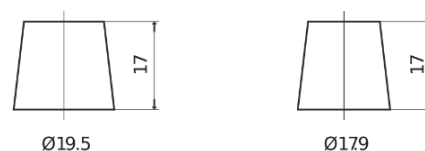

Produktübersicht

Batterien für Autos

Standard TC440

Type	TC440
Technology	Flooded
EAN/GTIN	3661024054782
Spannung	12 V
Kapazität	44.0 Ah
Kaltstartwert	360 A
Länge	207 mm
Breite	175 mm
Höhe	190 mm
Kastengröße	L01
Schaltung	ETN 0
Poltyp	EN taper post
Bodenleiste	B13
Gewicht (Änderungen vorbehalten)	11.10 kg

Schaltung

Poltyp

Bodenleiste

Design, Merkmale und Spezifikationen können ohne vorherige Ankündigung geändert werden. Wir lehnen jede ausdrückliche oder stillschweigende Zusicherung oder Gewährleistung in Bezug auf die Daten oder Empfehlungen ab und haften in keinem Fall für Verluste oder Schäden, die angeblich daraus entstanden sind. Einige Produkte sind möglicherweise nicht auf Ihrem lokalen Markt erhältlich.