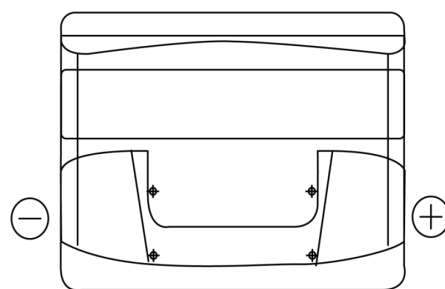

**Produktübersicht**

Batterien für Autos

**Standard TC440**

Type	TC440
Technology	Flooded
EAN/GTIN	3661024054782
Spannung	12 V
Kapazität	44.0 Ah
Kaltstartwert	360 A
Länge	207 mm
Breite	175 mm
Höhe	190 mm
Kastengröße	L01
Schaltung	ETN 0
Poltyp	EN taper post
Bodenleiste	B13
Gewicht (Änderungen vorbehalten)	11.10 kg

**Schaltung**

**Poltyp**

Positive Terminal

Negative Terminal

**Bodenleiste**

Design, Merkmale und Spezifikationen können ohne vorherige Ankündigung geändert werden. Wir lehnen jede ausdrückliche oder stillschweigende Zusicherung oder Gewährleistung in Bezug auf die Daten oder Empfehlungen ab und haften in keinem Fall für Verluste oder Schäden, die angeblich daraus entstanden sind. Einige Produkte sind möglicherweise nicht auf Ihrem lokalen Markt erhältlich.