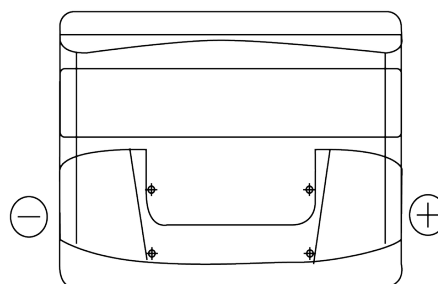

**Produktübersicht**

Batterien für Autos

**Standard TC440**

Type	TC440
Technology	Flooded
EAN/GTIN	3661024054782
Spannung	12 V
Kapazität	44.0 Ah
Kaltstartwert	360 A
Länge	207 mm
Breite	175 mm
Höhe	190 mm
Kastengröße	L01
Schaltung	ETN 0
Poltyp	EN taper post
Bodenleiste	B13
Gewicht (Änderungen vorbehalten)	11.10 kg

**Schaltung**

**Poltyp**

Positive Terminal

Negative Terminal

**Bodenleiste**

Design, Merkmale und Spezifikationen können ohne vorherige Ankündigung geändert werden. Wir lehnen jede ausdrückliche oder stillschweigende Zusicherung oder Gewährleistung in Bezug auf die Daten oder Empfehlungen ab und haften in keinem Fall für Verluste oder Schäden, die angeblich daraus entstanden sind. Einige Produkte sind möglicherweise nicht auf Ihrem lokalen Markt erhältlich.