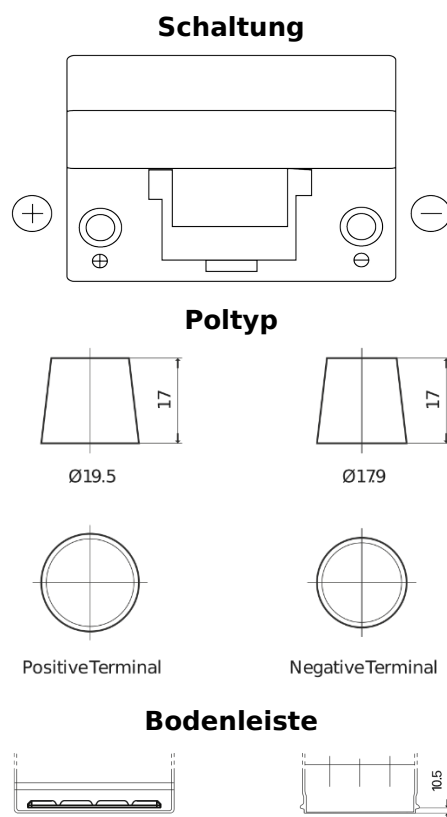

**Produktübersicht**

Batterien für Autos

**Technica TB955**

Type	TB955
Technology	Flooded
EAN/GTIN	3661024054461
Spannung	12 V
Kapazität	95.0 Ah
Kaltstartwert	760 A
Länge	306 mm
Breite	173 mm
Höhe	222 mm
Kastengröße	D31
Schaltung	ETN 1
Poltyp	EN taper post
Bodenleiste	Korean B1
Gewicht (Änderungen vorbehalten)	20.60 kg