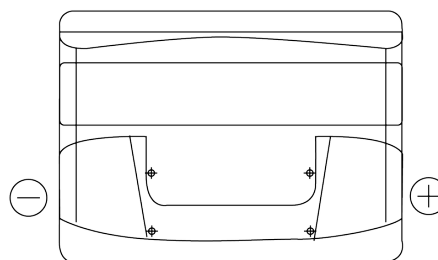

Produktübersicht

Batterien für Autos

Power DB442

Type	DB442
Technology	Flooded
EAN/GTIN	3661024024600
Spannung	12 V
Kapazität	44 Ah
Kaltstartwert	420 A
Länge	207 mm
Breite	175 mm
Höhe	175 mm
Kastengröße	LB1
Schaltung	ETN 0
Poltyp	EN taper post
Bodenleiste	B13
Gewicht (Änderungen vorbehalten)	10.60 kg

Schaltung

Poltyp

Positive Terminal

Negative Terminal

Bodenleiste

Design, Merkmale und Spezifikationen können ohne vorherige Ankündigung geändert werden. Wir lehnen jede ausdrückliche oder stillschweigende Zusicherung oder Gewährleistung in Bezug auf die Daten oder Empfehlungen ab und haften in keinem Fall für Verluste oder Schäden, die angeblich daraus entstanden sind. Einige Produkte sind möglicherweise nicht auf Ihrem lokalen Markt erhältlich.