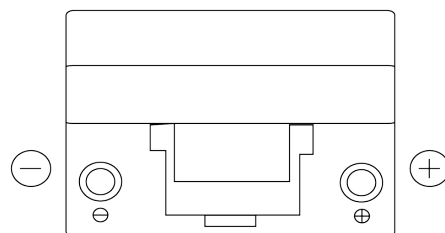

Produktübersicht

Batterien für Autos

Technica TB954

Type	TB954
Technology	Flooded
EAN/GTIN	3661024054454
Spannung	12 V
Kapazität	95.0 Ah
Kaltstartwert	760 A
Länge	306 mm
Breite	173 mm
Höhe	222 mm
Kastengröße	D31
Schaltung	ETN 0
Poltyp	EN taper post
Bodenleiste	Korean B1
Gewicht (Änderungen vorbehalten)	20.60 kg

Schaltung