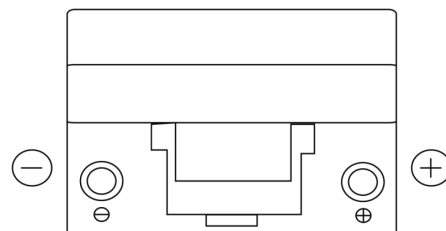

**Produktübersicht**

Batterien für Autos

**Technica TB954**

Type	TB954
Technology	Flooded
EAN/GTIN	3661024054454
Spannung	12 V
Kapazität	95.0 Ah
Kaltstartwert	760 A
Länge	306 mm
Breite	173 mm
Höhe	222 mm
Kastengröße	D31
Schaltung	ETN 0
Poltyp	EN taper post
Bodenleiste	Korean B1
Gewicht (Änderungen vorbehalten)	20.60 kg

**Schaltung**

**Poltyp**

Positive Terminal

Negative Terminal

**Bodenleiste**

Design, Merkmale und Spezifikationen können ohne vorherige Ankündigung geändert werden. Wir lehnen jede ausdrückliche oder stillschweigende Zusicherung oder Gewährleistung in Bezug auf die Daten oder Empfehlungen ab und haften in keinem Fall für Verluste oder Schäden, die angeblich daraus entstanden sind. Einige Produkte sind möglicherweise nicht auf Ihrem lokalen Markt erhältlich.