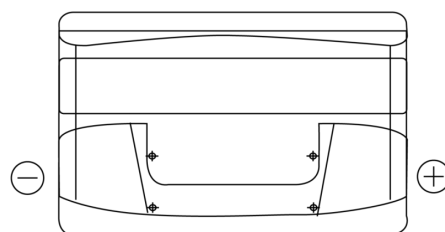

**Produktübersicht**

Batterien für Autos

**Technica TB950**

Type	TB950
Technology	Flooded
EAN/GTIN	3661024054584
Spannung	12 V
Kapazität	95.0 Ah
Kaltstartwert	800 A
Länge	353 mm
Breite	175 mm
Höhe	190 mm
Kastengröße	L05
Schaltung	ETN 0
Poltyp	EN taper post
Bodenleiste	B13
Gewicht (Änderungen vorbehalten)	21.60 kg

**Schaltung**

**Poltyp**

Positive Terminal

Negative Terminal

**Bodenleiste**

Design, Merkmale und Spezifikationen können ohne vorherige Ankündigung geändert werden. Wir lehnen jede ausdrückliche oder stillschweigende Zusicherung oder Gewährleistung in Bezug auf die Daten oder Empfehlungen ab und haften in keinem Fall für Verluste oder Schäden, die angeblich daraus entstanden sind. Einige Produkte sind möglicherweise nicht auf Ihrem lokalen Markt erhältlich.