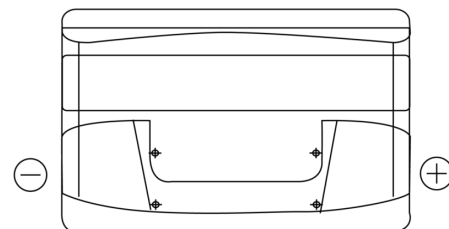

Produktübersicht

Batterien für Autos

Technica TB950

Type	TB950
Technology	Flooded
EAN/GTIN	3661024054584
Spannung	12 V
Kapazität	95.0 Ah
Kaltstartwert	800 A
Länge	353 mm
Breite	175 mm
Höhe	190 mm
Kastengröße	L05
Schaltung	ETN 0
Poltyp	EN taper post
Bodenleiste	B13
Gewicht (Änderungen vorbehalten)	21.60 kg

Schaltung

Poltyp

Positive Terminal

Negative Terminal

Bodenleiste

Design, Merkmale und Spezifikationen können ohne vorherige Ankündigung geändert werden. Wir lehnen jede ausdrückliche oder stillschweigende Zusicherung oder Gewährleistung in Bezug auf die Daten oder Empfehlungen ab und haften in keinem Fall für Verluste oder Schäden, die angeblich daraus entstanden sind. Einige Produkte sind möglicherweise nicht auf Ihrem lokalen Markt erhältlich.