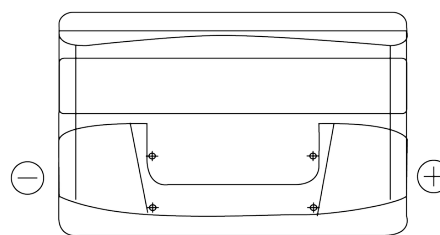

Produktübersicht

Batterien für Autos

Technica TB950

Type	TB950
Technology	Flooded
EAN/GTIN	3661024054584
Spannung	12 V
Kapazität	95.0 Ah
Kaltstartwert	800 A
Länge	353 mm
Breite	175 mm
Höhe	190 mm
Kastengröße	L05
Schaltung	ETN 0
Poltyp	EN taper post
Bodenleiste	B13
Gewicht (Änderungen vorbehalten)	21.60 kg

Schaltung

Poltyp

Positive Terminal

Negative Terminal

Bodenleiste

Design, Merkmale und Spezifikationen können ohne vorherige Ankündigung geändert werden. Wir lehnen jede ausdrückliche oder stillschweigende Zusicherung oder Gewährleistung in Bezug auf die Daten oder Empfehlungen ab und haften in keinem Fall für Verluste oder Schäden, die angeblich daraus entstanden sind. Einige Produkte sind möglicherweise nicht auf Ihrem lokalen Markt erhältlich.