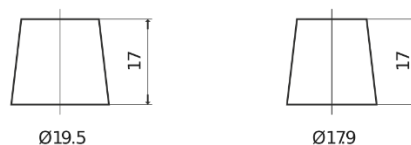

Produktübersicht

Batterien für Autos

Technica TB950

Type	TB950
Technology	Flooded
EAN/GTIN	3661024054584
Spannung	12 V
Kapazität	95.0 Ah
Kaltstartwert	800 A
Länge	353 mm
Breite	175 mm
Höhe	190 mm
Kastengröße	L05
Schaltung	ETN 0
Poltyp	EN taper post
Bodenleiste	B13
Gewicht (Änderungen vorbehalten)	21.60 kg

Schaltung

Poltyp

Bodenleiste

Design, Merkmale und Spezifikationen können ohne vorherige Ankündigung geändert werden. Wir lehnen jede ausdrückliche oder stillschweigende Zusicherung oder Gewährleistung in Bezug auf die Daten oder Empfehlungen ab und haften in keinem Fall für Verluste oder Schäden, die angeblich daraus entstanden sind. Einige Produkte sind möglicherweise nicht auf Ihrem lokalen Markt erhältlich.