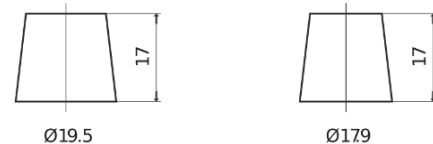

Produktübersicht

Batterien für Autos

Technica TB950

Type	TB950
Technology	Flooded
EAN/GTIN	3661024054584
Spannung	12 V
Kapazität	95.0 Ah
Kaltstartwert	800 A
Länge	353 mm
Breite	175 mm
Höhe	190 mm
Kastengröße	L05
Schaltung	ETN 0
Poltyp	EN taper post
Bodenleiste	B13
Gewicht (Änderungen vorbehalten)	21.60 kg

Schaltung

Poltyp

Bodenleiste

Design, Merkmale und Spezifikationen können ohne vorherige Ankündigung geändert werden. Wir lehnen jede ausdrückliche oder stillschweigende Zusicherung oder Gewährleistung in Bezug auf die Daten oder Empfehlungen ab und haften in keinem Fall für Verluste oder Schäden, die angeblich daraus entstanden sind. Einige Produkte sind möglicherweise nicht auf Ihrem lokalen Markt erhältlich.