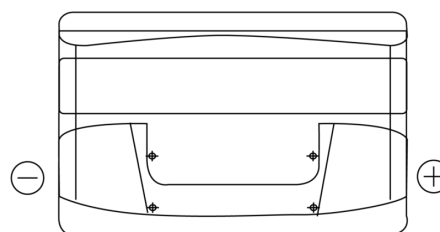

Produktübersicht

Batterien für Autos

Technica TB852

Type	TB852
Technology	Flooded
EAN/GTIN	3661024054669
Spannung	12 V
Kapazität	85.0 Ah
Kaltstartwert	760 A
Länge	353 mm
Breite	175 mm
Höhe	175 mm
Kastengröße	LB5
Schaltung	ETN 0
Poltyp	EN taper post
Bodenleiste	B13
Gewicht (Änderungen vorbehalten)	19.40 kg

Schaltung

Poltyp

Positive Terminal

Negative Terminal

Bodenleiste

Design, Merkmale und Spezifikationen können ohne vorherige Ankündigung geändert werden. Wir lehnen jede ausdrückliche oder stillschweigende Zusicherung oder Gewährleistung in Bezug auf die Daten oder Empfehlungen ab und haften in keinem Fall für Verluste oder Schäden, die angeblich daraus entstanden sind. Einige Produkte sind möglicherweise nicht auf Ihrem lokalen Markt erhältlich.