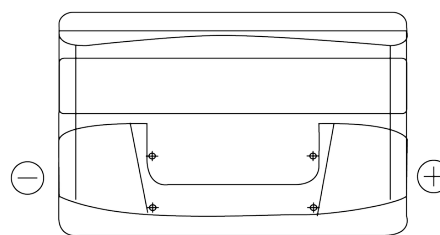

Produktübersicht

Batterien für Autos

Technica TB852

Type	TB852
Technology	Flooded
EAN/GTIN	3661024054669
Spannung	12 V
Kapazität	85.0 Ah
Kaltstartwert	760 A
Länge	353 mm
Breite	175 mm
Höhe	175 mm
Kastengröße	LB5
Schaltung	ETN 0
Poltyp	EN taper post
Bodenleiste	B13
Gewicht (Änderungen vorbehalten)	19.40 kg

Schaltung

Poltyp

Positive Terminal

Negative Terminal

Bodenleiste

Design, Merkmale und Spezifikationen können ohne vorherige Ankündigung geändert werden. Wir lehnen jede ausdrückliche oder stillschweigende Zusicherung oder Gewährleistung in Bezug auf die Daten oder Empfehlungen ab und haften in keinem Fall für Verluste oder Schäden, die angeblich daraus entstanden sind. Einige Produkte sind möglicherweise nicht auf Ihrem lokalen Markt erhältlich.