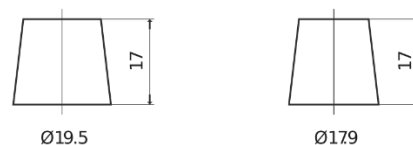

Produktübersicht

Batterien für Autos

Technica TB852

Type	TB852
Technology	Flooded
EAN/GTIN	3661024054669
Spannung	12 V
Kapazität	85.0 Ah
Kaltstartwert	760 A
Länge	353 mm
Breite	175 mm
Höhe	175 mm
Kastengröße	LB5
Schaltung	ETN 0
Poltyp	EN taper post
Bodenleiste	B13
Gewicht (Änderungen vorbehalten)	19.40 kg

Schaltung

Poltyp

Bodenleiste

Design, Merkmale und Spezifikationen können ohne vorherige Ankündigung geändert werden. Wir lehnen jede ausdrückliche oder stillschweigende Zusicherung oder Gewährleistung in Bezug auf die Daten oder Empfehlungen ab und haften in keinem Fall für Verluste oder Schäden, die angeblich daraus entstanden sind. Einige Produkte sind möglicherweise nicht auf Ihrem lokalen Markt erhältlich.