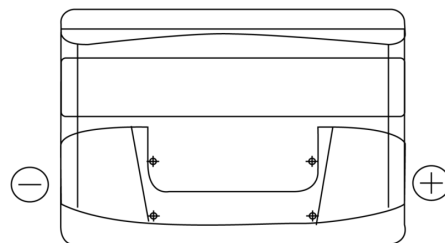

Produktübersicht

Batterien für Autos

Technica TB802

Type	TB802
Technology	Flooded
EAN/GTIN	3661024054652
Spannung	12 V
Kapazität	80.0 Ah
Kaltstartwert	700 A
Länge	315 mm
Breite	175 mm
Höhe	175 mm
Kastengröße	LB4
Schaltung	ETN 0
Poltyp	EN taper post
Bodenleiste	B13
Gewicht (Änderungen vorbehalten)	17.80 kg

Schaltung

Poltyp

PositiveTerminal

NegativeTerminal

Bodenleiste

Design, Merkmale und Spezifikationen können ohne vorherige Ankündigung geändert werden. Wir lehnen jede ausdrückliche oder stillschweigende Zusicherung oder Gewährleistung in Bezug auf die Daten oder Empfehlungen ab und haften in keinem Fall für Verluste oder Schäden, die angeblich daraus entstanden sind. Einige Produkte sind möglicherweise nicht auf Ihrem lokalen Markt erhältlich.