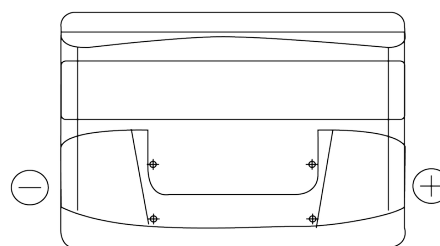

**Produktübersicht**

Batterien für Autos

**Technica TB802**

Type	TB802
Technology	Flooded
EAN/GTIN	3661024054652
Spannung	12 V
Kapazität	80.0 Ah
Kaltstartwert	700 A
Länge	315 mm
Breite	175 mm
Höhe	175 mm
Kastengröße	LB4
Schaltung	ETN 0
Poltyp	EN taper post
Bodenleiste	B13
Gewicht (Änderungen vorbehalten)	17.80 kg

**Schaltung**

**Poltyp**

Positive Terminal

Negative Terminal

**Bodenleiste**

Design, Merkmale und Spezifikationen können ohne vorherige Ankündigung geändert werden. Wir lehnen jede ausdrückliche oder stillschweigende Zusicherung oder Gewährleistung in Bezug auf die Daten oder Empfehlungen ab und haften in keinem Fall für Verluste oder Schäden, die angeblich daraus entstanden sind. Einige Produkte sind möglicherweise nicht auf Ihrem lokalen Markt erhältlich.