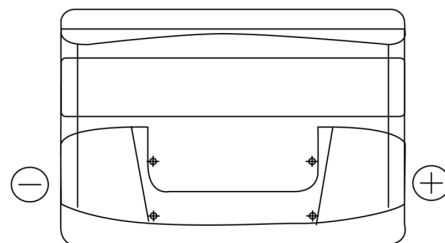

Produktübersicht

Batterien für Autos

Technica TB800

Type	TB800
Technology	Flooded
EAN/GTIN	3661024056465
Spannung	12 V
Kapazität	80.0 Ah
Kaltstartwert	640 A
Länge	315 mm
Breite	175 mm
Höhe	190 mm
Kastengröße	L04
Schaltung	ETN 0
Poltyp	EN taper post
Bodenleiste	B13
Gewicht (Änderungen vorbehalten)	19.00 kg

Schaltung

Poltyp

PositiveTerminal

NegativeTerminal

Bodenleiste

Design, Merkmale und Spezifikationen können ohne vorherige Ankündigung geändert werden. Wir lehnen jede ausdrückliche oder stillschweigende Zusicherung oder Gewährleistung in Bezug auf die Daten oder Empfehlungen ab und haften in keinem Fall für Verluste oder Schäden, die angeblich daraus entstanden sind. Einige Produkte sind möglicherweise nicht auf Ihrem lokalen Markt erhältlich.