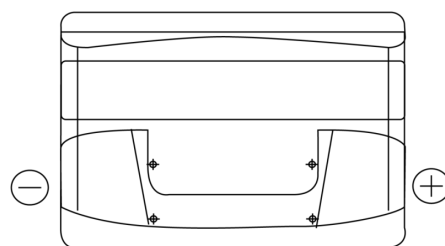

**Produktübersicht**

Batterien für Autos

**Technica TB800**

Type	TB800
Technology	Flooded
EAN/GTIN	3661024056465
Spannung	12 V
Kapazität	80.0 Ah
Kaltstartwert	640 A
Länge	315 mm
Breite	175 mm
Höhe	190 mm
Kastengröße	L04
Schaltung	ETN 0
Poltyp	EN taper post
Bodenleiste	B13
Gewicht (Änderungen vorbehalten)	19.00 kg

**Schaltung**

**Poltyp**

PositiveTerminal

NegativeTerminal

**Bodenleiste**

Design, Merkmale und Spezifikationen können ohne vorherige Ankündigung geändert werden. Wir lehnen jede ausdrückliche oder stillschweigende Zusicherung oder Gewährleistung in Bezug auf die Daten oder Empfehlungen ab und haften in keinem Fall für Verluste oder Schäden, die angeblich daraus entstanden sind. Einige Produkte sind möglicherweise nicht auf Ihrem lokalen Markt erhältlich.