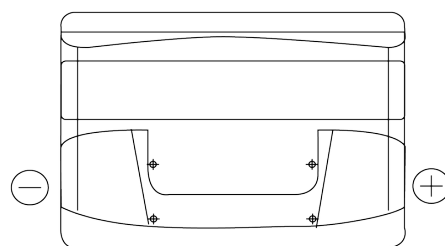

Produktübersicht

Batterien für Autos

Technica TB800

Type	TB800
Technology	Flooded
EAN/GTIN	3661024056465
Spannung	12 V
Kapazität	80.0 Ah
Kaltstartwert	640 A
Länge	315 mm
Breite	175 mm
Höhe	190 mm
Kastengröße	L04
Schaltung	ETN 0
Poltyp	EN taper post
Bodenleiste	B13
Gewicht (Änderungen vorbehalten)	19.00 kg

Schaltung

Poltyp

Positive Terminal

Negative Terminal

Bodenleiste

Design, Merkmale und Spezifikationen können ohne vorherige Ankündigung geändert werden. Wir lehnen jede ausdrückliche oder stillschweigende Zusicherung oder Gewährleistung in Bezug auf die Daten oder Empfehlungen ab und haften in keinem Fall für Verluste oder Schäden, die angeblich daraus entstanden sind. Einige Produkte sind möglicherweise nicht auf Ihrem lokalen Markt erhältlich.