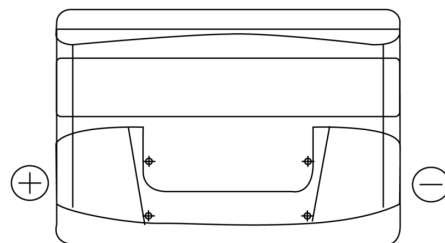

**Produktübersicht**

Batterien für Autos

**Technica TB741**

Type	TB741
Technology	Flooded
EAN/GTIN	3661024054560
Spannung	12 V
Kapazität	74.0 Ah
Kaltstartwert	680 A
Länge	278 mm
Breite	175 mm
Höhe	190 mm
Kastengröße	L03
Schaltung	ETN 1
Poltyp	EN taper post
Bodenleiste	B13
Gewicht (Änderungen vorbehalten)	16.60 kg

**Schaltung**

**Poltyp**

PositiveTerminal

NegativeTerminal

**Bodenleiste**

Design, Merkmale und Spezifikationen können ohne vorherige Ankündigung geändert werden. Wir lehnen jede ausdrückliche oder stillschweigende Zusicherung oder Gewährleistung in Bezug auf die Daten oder Empfehlungen ab und haften in keinem Fall für Verluste oder Schäden, die angeblich daraus entstanden sind. Einige Produkte sind möglicherweise nicht auf Ihrem lokalen Markt erhältlich.