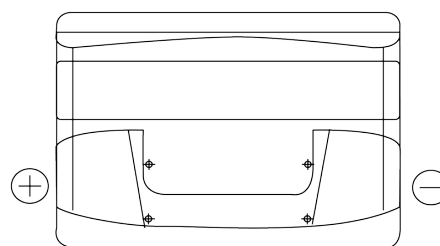

**Produktübersicht**

Batterien für Autos

**Technica TB741**

Type	TB741
Technology	Flooded
EAN/GTIN	3661024054560
Spannung	12 V
Kapazität	74.0 Ah
Kaltstartwert	680 A
Länge	278 mm
Breite	175 mm
Höhe	190 mm
Kastengröße	L03
Schaltung	ETN 1
Poltyp	EN taper post
Bodenleiste	B13
Gewicht (Änderungen vorbehalten)	16.60 kg

**Schaltung****Poltyp**

Positive Terminal

Negative Terminal

**Bodenleiste**

Design, Merkmale und Spezifikationen können ohne vorherige Ankündigung geändert werden. Wir lehnen jede ausdrückliche oder stillschweigende Zusicherung oder Gewährleistung in Bezug auf die Daten oder Empfehlungen ab und haften in keinem Fall für Verluste oder Schäden, die angeblich daraus entstanden sind. Einige Produkte sind möglicherweise nicht auf Ihrem lokalen Markt erhältlich.