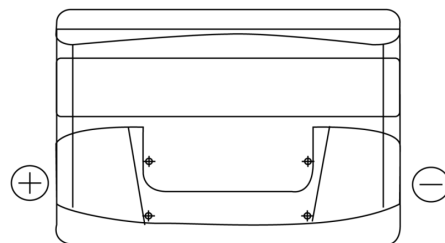

Produktübersicht

Batterien für Autos

Technica TB741

Type	TB741
Technology	Flooded
EAN/GTIN	3661024054560
Spannung	12 V
Kapazität	74.0 Ah
Kaltstartwert	680 A
Länge	278 mm
Breite	175 mm
Höhe	190 mm
Kastengröße	L03
Schaltung	ETN 1
Poltyp	EN taper post
Bodenleiste	B13
Gewicht (Änderungen vorbehalten)	16.60 kg

Schaltung

Poltyp

PositiveTerminal

NegativeTerminal

Bodenleiste

Design, Merkmale und Spezifikationen können ohne vorherige Ankündigung geändert werden. Wir lehnen jede ausdrückliche oder stillschweigende Zusicherung oder Gewährleistung in Bezug auf die Daten oder Empfehlungen ab und haften in keinem Fall für Verluste oder Schäden, die angeblich daraus entstanden sind. Einige Produkte sind möglicherweise nicht auf Ihrem lokalen Markt erhältlich.