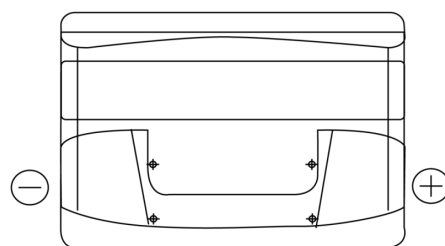

Produktübersicht

Batterien für Autos

Technica TB740

Type	TB740
Technology	Flooded
EAN/GTIN	3661024054553
Spannung	12 V
Kapazität	74.0 Ah
Kaltstartwert	680 A
Länge	278 mm
Breite	175 mm
Höhe	190 mm
Kastengröße	L03
Schaltung	ETN 0
Poltyp	EN taper post
Bodenleiste	B13
Gewicht (Änderungen vorbehalten)	16.60 kg

Schaltung

Poltyp

PositiveTerminal

NegativeTerminal

Bodenleiste

Design, Merkmale und Spezifikationen können ohne vorherige Ankündigung geändert werden. Wir lehnen jede ausdrückliche oder stillschweigende Zusicherung oder Gewährleistung in Bezug auf die Daten oder Empfehlungen ab und haften in keinem Fall für Verluste oder Schäden, die angeblich daraus entstanden sind. Einige Produkte sind möglicherweise nicht auf Ihrem lokalen Markt erhältlich.