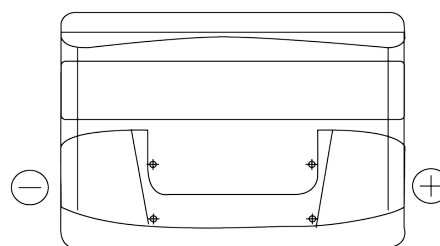

**Produktübersicht**

Batterien für Autos

**Technica TB740**

Type	TB740
Technology	Flooded
EAN/GTIN	3661024054553
Spannung	12 V
Kapazität	74.0 Ah
Kaltstartwert	680 A
Länge	278 mm
Breite	175 mm
Höhe	190 mm
Kastengröße	L03
Schaltung	ETN 0
Poltyp	EN taper post
Bodenleiste	B13
Gewicht (Änderungen vorbehalten)	16.60 kg

**Schaltung**

**Poltyp**

Positive Terminal

Negative Terminal

**Bodenleiste**

Design, Merkmale und Spezifikationen können ohne vorherige Ankündigung geändert werden. Wir lehnen jede ausdrückliche oder stillschweigende Zusicherung oder Gewährleistung in Bezug auf die Daten oder Empfehlungen ab und haften in keinem Fall für Verluste oder Schäden, die angeblich daraus entstanden sind. Einige Produkte sind möglicherweise nicht auf Ihrem lokalen Markt erhältlich.