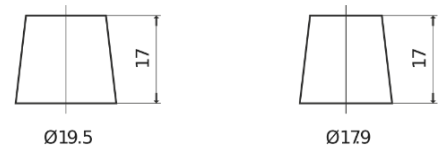

Poltyp

PositiveTerminal

NegativeTerminal