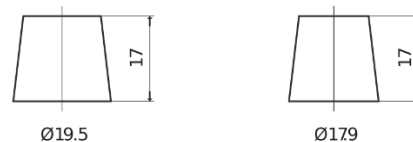

Produktübersicht

Batterien für Autos

Technica TB712

Type	TB712
Technology	Flooded
EAN/GTIN	3661024054645
Spannung	12 V
Kapazität	71.0 Ah
Kaltstartwert	670 A
Länge	278 mm
Breite	175 mm
Höhe	175 mm
Kastengröße	LB3
Schaltung	ETN 0
Poltyp	EN taper post
Bodenleiste	B13
Gewicht (Änderungen vorbehalten)	15.30 kg

Schaltung

Poltyp

Positive Terminal

Negative Terminal

Bodenleiste

Design, Merkmale und Spezifikationen können ohne vorherige Ankündigung geändert werden. Wir lehnen jede ausdrückliche oder stillschweigende Zusicherung oder Gewährleistung in Bezug auf die Daten oder Empfehlungen ab und haften in keinem Fall für Verluste oder Schäden, die angeblich daraus entstanden sind. Einige Produkte sind möglicherweise nicht auf Ihrem lokalen Markt erhältlich.