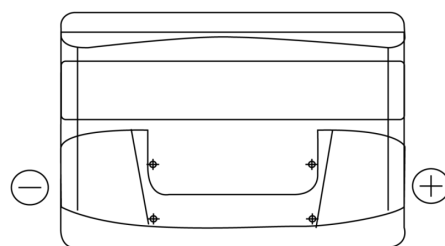

**Produktübersicht**

Batterien für Autos

**Technica TB712**

Type	TB712
Technology	Flooded
EAN/GTIN	3661024054645
Spannung	12 V
Kapazität	71.0 Ah
Kaltstartwert	670 A
Länge	278 mm
Breite	175 mm
Höhe	175 mm
Kastengröße	LB3
Schaltung	ETN 0
Poltyp	EN taper post
Bodenleiste	B13
Gewicht (Änderungen vorbehalten)	15.30 kg

**Schaltung**

**Poltyp**

PositiveTerminal

NegativeTerminal

**Bodenleiste**

Design, Merkmale und Spezifikationen können ohne vorherige Ankündigung geändert werden. Wir lehnen jede ausdrückliche oder stillschweigende Zusicherung oder Gewährleistung in Bezug auf die Daten oder Empfehlungen ab und haften in keinem Fall für Verluste oder Schäden, die angeblich daraus entstanden sind. Einige Produkte sind möglicherweise nicht auf Ihrem lokalen Markt erhältlich.