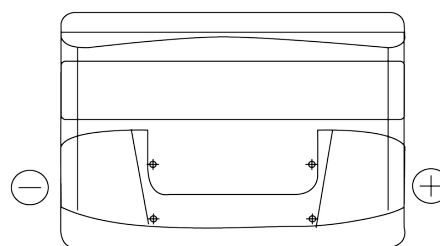

Produktübersicht

Batterien für Autos

Technica TB712

Type	TB712
Technology	Flooded
EAN/GTIN	3661024054645
Spannung	12 V
Kapazität	71.0 Ah
Kaltstartwert	670 A
Länge	278 mm
Breite	175 mm
Höhe	175 mm
Kastengröße	LB3
Schaltung	ETN 0
Poltyp	EN taper post
Bodenleiste	B13
Gewicht (Änderungen vorbehalten)	15.30 kg

Schaltung

Poltyp

Positive Terminal

Negative Terminal

Bodenleiste

Design, Merkmale und Spezifikationen können ohne vorherige Ankündigung geändert werden. Wir lehnen jede ausdrückliche oder stillschweigende Zusicherung oder Gewährleistung in Bezug auf die Daten oder Empfehlungen ab und haften in keinem Fall für Verluste oder Schäden, die angeblich daraus entstanden sind. Einige Produkte sind möglicherweise nicht auf Ihrem lokalen Markt erhältlich.