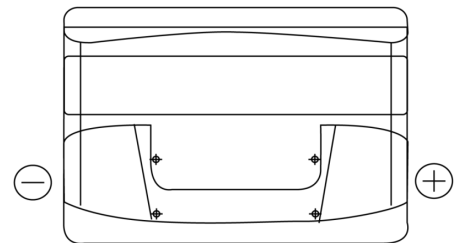

Produktübersicht

Batterien für Autos

Technica TB712

Type	TB712
Technology	Flooded
EAN/GTIN	3661024054645
Spannung	12 V
Kapazität	71.0 Ah
Kaltstartwert	670 A
Länge	278 mm
Breite	175 mm
Höhe	175 mm
Kastengröße	LB3
Schaltung	ETN 0
Poltyp	EN taper post
Bodenleiste	B13
Gewicht (Änderungen vorbehalten)	15.30 kg

Schaltung

Poltyp

PositiveTerminal

NegativeTerminal

Bodenleiste

Design, Merkmale und Spezifikationen können ohne vorherige Ankündigung geändert werden. Wir lehnen jede ausdrückliche oder stillschweigende Zusicherung oder Gewährleistung in Bezug auf die Daten oder Empfehlungen ab und haften in keinem Fall für Verluste oder Schäden, die angeblich daraus entstanden sind. Einige Produkte sind möglicherweise nicht auf Ihrem lokalen Markt erhältlich.